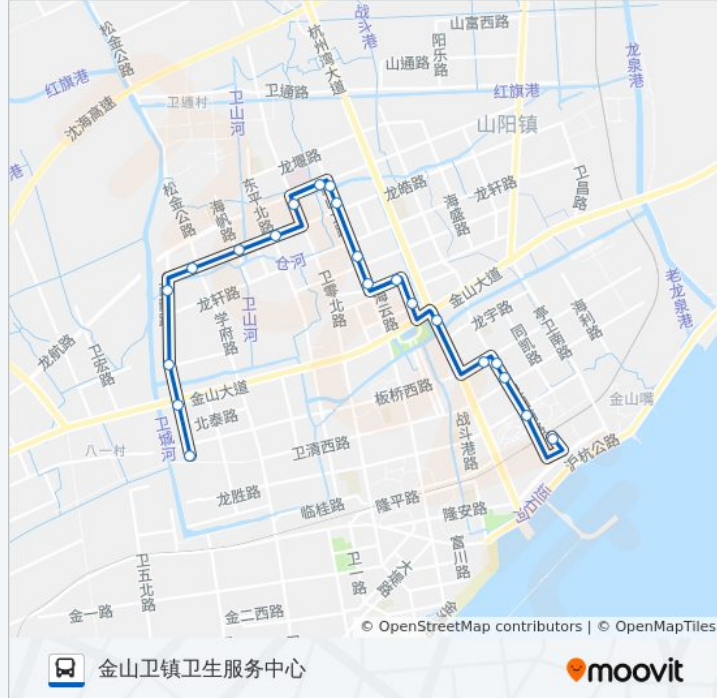

## 公交金山8路的信息

方向: 金山卫站(南广场西站)

站点数量: 21

行车时间: 40 分

途经站点:

## 方向: 金山卫镇卫生服务中心

21 站

[查看时间表](#)

- 金山卫站(南广场西站)
- 卫阳南路龙胜东路
- 卫阳南路卫清东路
- 卫阳南路板桥东路
- 板桥西路卫阳南路
- 杭州湾大道金山大道
- 金山区人民政府
- 金山区行政服务中心
- 蒙山北路龙翔路
- 蒙山北路龙轩路
- 蒙山北路龙皓路
- 蒙山北路龙航路
- 龙航路金山医院
- 卫零北路龙皓路
- 龙皓路东平北路
- 龙皓路海帆路
- 龙皓路学府路
- 西静路龙皓路

## 公交金山8路的时间表

往金山卫镇卫生服务中心方向的时间表

星期一	06:25 - 21:43
星期二	06:25 - 21:43
星期三	06:25 - 21:43
星期四	06:25 - 21:43
星期五	06:25 - 21:43
星期六	06:25 - 21:43
星期日	06:25 - 21:43

## 公交金山8路的信息

方向: 金山卫镇卫生服务中心

站点数量: 21

行车时间: 39 分

途经站点:

西静路南阳湾路

西静路金山大道(招呼站)

金山卫镇卫生服务中心