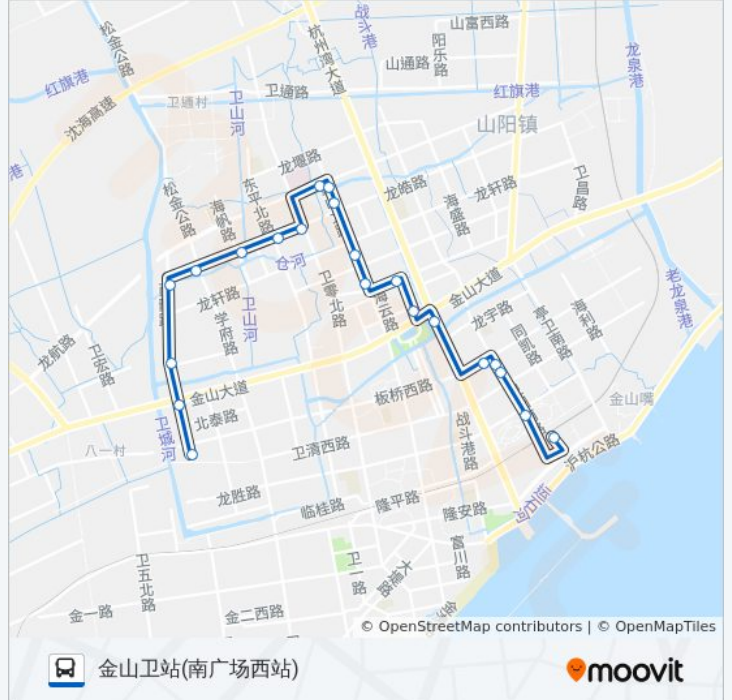

## 公交金山8路的时间表

往金山卫站(南广场西站)方向的时间表

星期一	05:55 - 21:13
星期二	05:55 - 21:13
星期三	05:55 - 21:13
星期四	05:55 - 21:13
星期五	05:55 - 21:13
星期六	05:55 - 21:13
星期日	05:55 - 21:13

## 公交金山8路的信息

方向: 金山卫站(南广场西站)

站点数量: 21

行车时间: 40 分

途经站点:

## 公交金山8路的时间表

往金山卫镇卫生服务中心方向的时间表

星期一	06:25 - 21:43
星期二	06:25 - 21:43
星期三	06:25 - 21:43
星期四	06:25 - 21:43
星期五	06:25 - 21:43
星期六	06:25 - 21:43
星期日	06:25 - 21:43

## 公交金山8路的信息

方向: 金山卫镇卫生服务中心

站点数量: 21

行车时间: 39 分

途经站点:

西静路南阳湾路

西静路金山大道(招呼站)

金山卫镇卫生服务中心