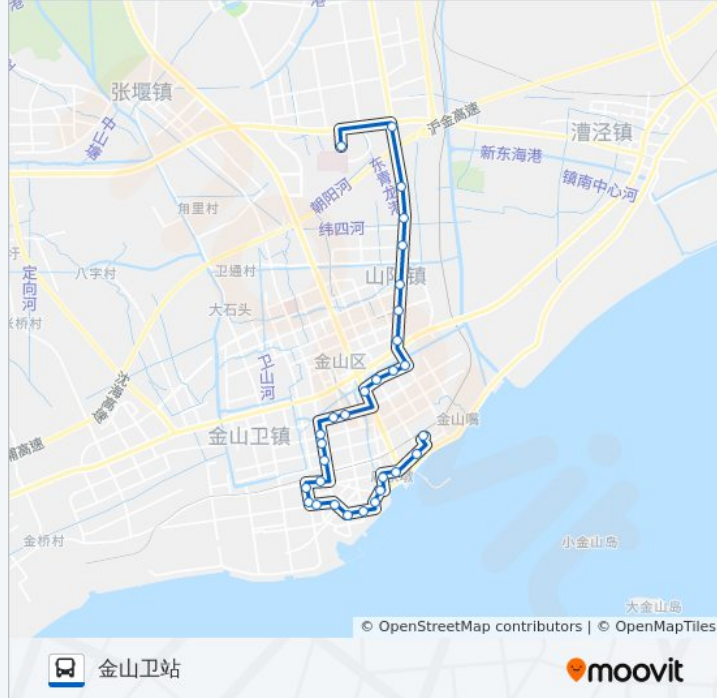

方向: 金山卫站

30 站
[查看时间表](#)

公共卫生中心
 亭卫公路漕廊公路
 亭卫公路山丰路
 亭卫公路山富路
 亭卫公路山通路
 亭卫公路龙皓路
 亭卫公路龙轩路
 亭卫公路金山大道
 亭卫南路
 同凯路
 卫阳南路
 杭州湾大道(龙源路)
 蒙山路(板桥西路)
 龙凯街
 山龙
 石化街道办事处
 卫零路卫新路
 石化汽车站

公交金山9路的时间表

往金山卫站方向的时间表

星期一	06:00 - 20:35
星期二	06:00 - 20:35
星期三	06:00 - 20:35
星期四	06:00 - 20:35
星期五	06:00 - 20:35
星期六	06:00 - 20:35
星期日	06:00 - 20:35

公交金山9路的信息

方向: 金山卫站
 站点数量: 30
 行车时间: 64 分
 途经站点:

卫二路沪杭公路

卫二路金一路

金一路卫一路

电影院

象州路新城路

象州路蒙山路

富川路柳城路

沪杭路戚家墩路

戚家墩路隆安路

隆安路杭州湾大道

隆安东路卫阳南路

金山卫站(南广场东站)

你可以在moovitapp.com下载公交金山9路的PDF时间表和线路图。使用[Moovit应用程序](#)查询上海的实时公交、列车时刻表以及公共交通出行指南。

[关于Moovit](#) · [MaaS解决方案](#) · [城市列表](#) · [Moovit社区](#)

© 2023 Moovit - 版权所有

查看实时到站时间