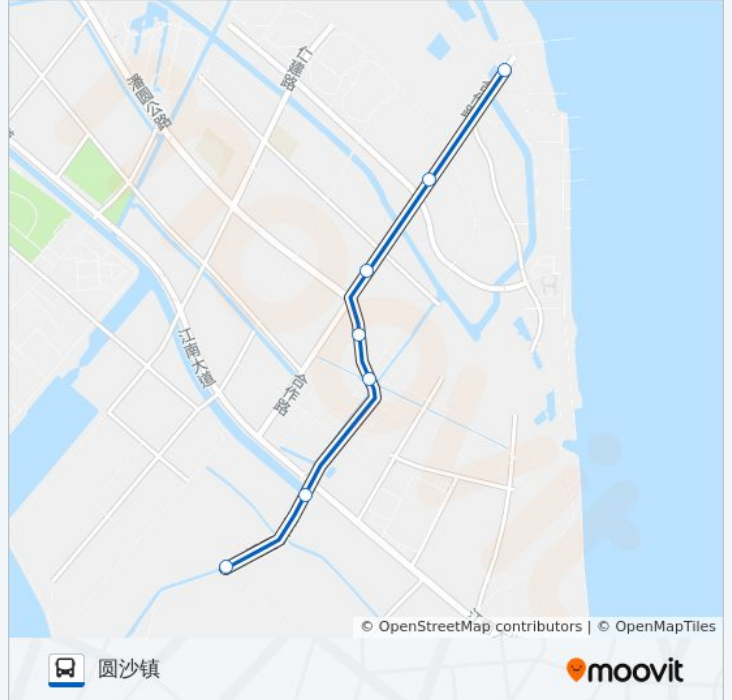

公交长兴1路的时间表

往圆沙镇方向的时间表

星期一	07:10 - 17:40
星期二	07:10 - 17:40
星期三	07:10 - 17:40
星期四	07:10 - 17:40
星期五	07:10 - 17:40
星期六	07:10 - 17:40
星期日	07:10 - 17:40

公交长兴1路的信息

方向: 圆沙镇

站点数量: 7

行车时间: 17 分

途经站点:

方向: 渡口

7 站

[查看时间表](#)

圆沙镇

潘圆公路三号桥

潘圆公路二号桥

潘圆公路圆东二路

江南清水苑

庆丰村

长横渡口

公交长兴1路的时间表

往渡口方向的时间表

星期一	07:25 - 17:55
星期二	07:25 - 17:55
星期三	07:25 - 17:55
星期四	07:25 - 17:55
星期五	07:25 - 17:55
星期六	07:25 - 17:55
星期日	07:25 - 17:55

公交长兴1路的信息

方向: 渡口

站点数量: 7