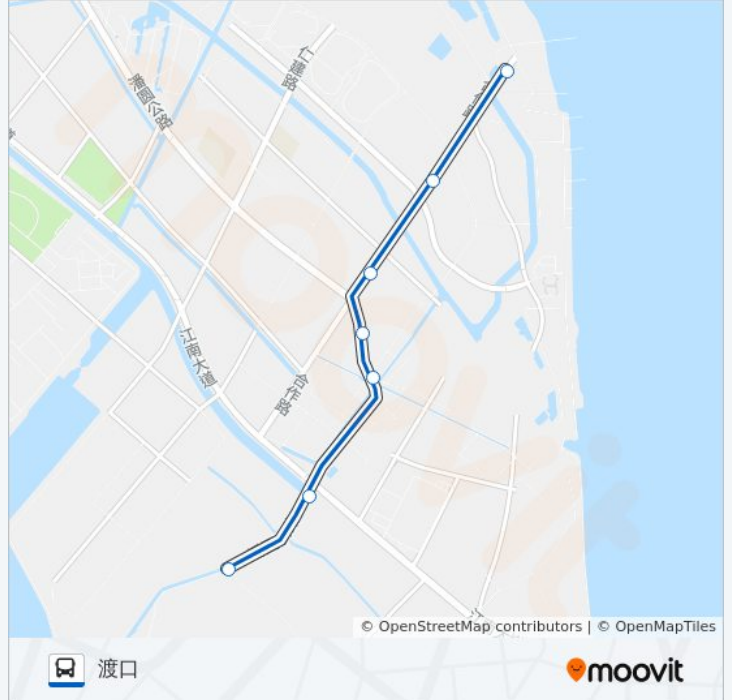

你可以在moovitapp.com下载公交长兴1路的PDF时间表和线路图。使用[Moovit应用程序](#)查询上海的实时公交、列车时刻表以及公共交通出行指南。

[关于Moovit](#) · [MaaS解决方案](#) · [城市列表](#) · [Moovit社区](#)

© 2023 Moovit - 版权所有

查看实时到站时间