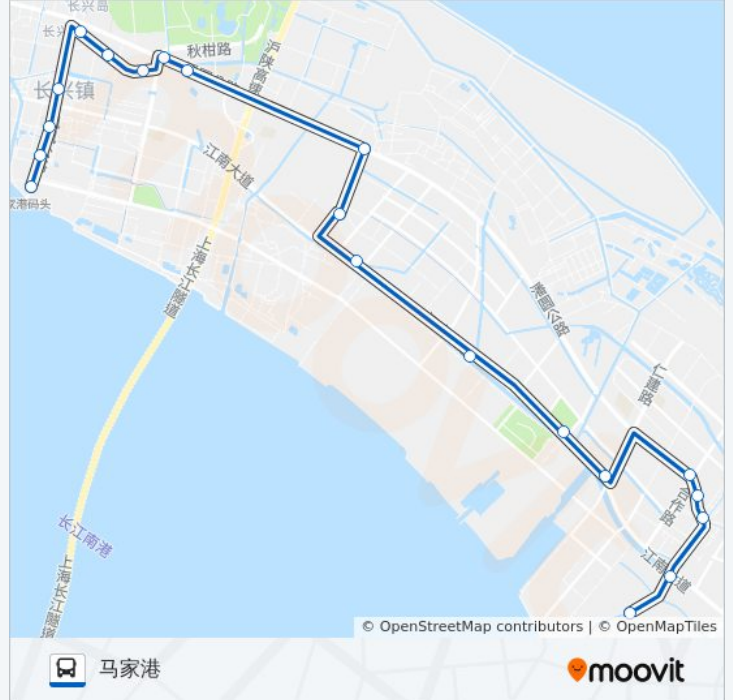

公交长兴2路的信息

方向: 圆沙镇

站点数量: 20

行车时间: 51 分

途经站点:

方向: 马家港

20 站

[查看时间表](#)

- 圆沙镇
- 潘圆公路三号桥
- 潘圆公路二号桥
- 潘圆公路圆东二路
- 潘圆公路合作路
- 中船四号门
- 中船二号门
- 中船一号门
- 中船西部生活区
- 新兴支路江南大道
- 潘圆公路长明村
- 前卫农场
- 长兴消防中队
- 潘圆公路丰福路
- 大华小区
- 凤晨小区
- 凤凰公路凤滨路
- 凤凰镇

公交长兴2路的时间表
往马家港方向的时间表

星期一	06:00 - 19:10
星期二	06:00 - 19:10
星期三	06:00 - 19:10
星期四	06:00 - 19:10
星期五	06:00 - 19:10
星期六	06:00 - 19:10
星期日	06:00 - 19:10

公交长兴2路的信息

方向: 马家港
 站点数量: 20
 行车时间: 53 分
 途经站点:

长兴社区卫生院

马家港

你可以在moovitapp.com下载公交长兴2路的PDF时间表和线路图。使用 [Moovit应用程序](#) 查询上海的实时公交、列车时刻表以及公共交通出行指南。

[关于Moovit](#) · [MaaS解决方案](#) · [城市列表](#) · [Moovit社区](#)

© 2023 Moovit - 版权所有