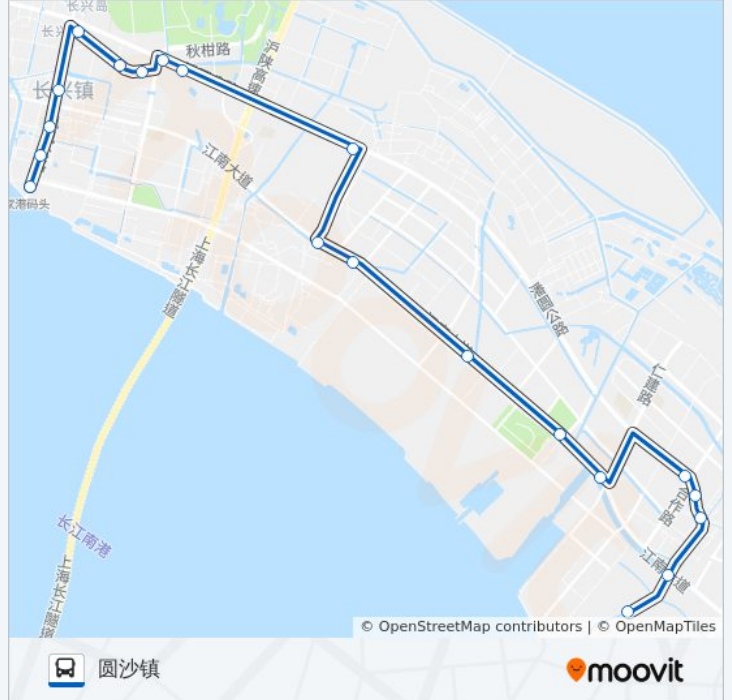

长兴2路

圆沙镇

[以网页模式查看](#)

公交长兴2((圆沙镇))共有2条行车路线。工作日的服务时间为：

(1) 圆沙镇: 06:00 - 19:10(2) 马家港: 06:00 - 19:10

使用Moovit找到公交长兴2路离你最近的站点，以及公交长兴2路下车车的到站时间。

方向: 圆沙镇

20 站

[查看时间表](#)

马家港
长兴社区卫生院
凤凰镇
凤凰公路凤滨路
凤晨小区
大华小区
潘圆公路丰福路
长兴消防中队
前卫农场
潘圆公路长明村
江南大道新兴支路
中船西部生活区
中船一号门
中船二号门
中船四号门
潘圆公路合作路
潘圆公路圆东二路
潘圆公路二号桥
潘圆公路三号桥
圆沙镇

公交长兴2路的时间表

往圆沙镇方向的时间表

星期一	06:00 - 19:10
星期二	06:00 - 19:10
星期三	06:00 - 19:10
星期四	06:00 - 19:10
星期五	06:00 - 19:10
星期六	06:00 - 19:10
星期日	06:00 - 19:10

公交长兴2路的信息

方向: 圆沙镇

站点数量: 20

行车时间: 51 分

途经站点:

方向: 马家港

20 站

[查看时间表](#)

公交长兴2路的信息

方向: 马家港
 站点数量: 20
 行车时间: 53 分
 途经站点:

长兴社区卫生院

马家港

你可以在moovitapp.com下载公交长兴2路的PDF时间表和线路图。使用 [Moovit应用程序](#) 查询上海的实时公交、列车时刻表以及公共交通出行指南。

[关于Moovit](#) · [MaaS解决方案](#) · [城市列表](#) · [Moovit社区](#)

© 2023 Moovit - 版权所有