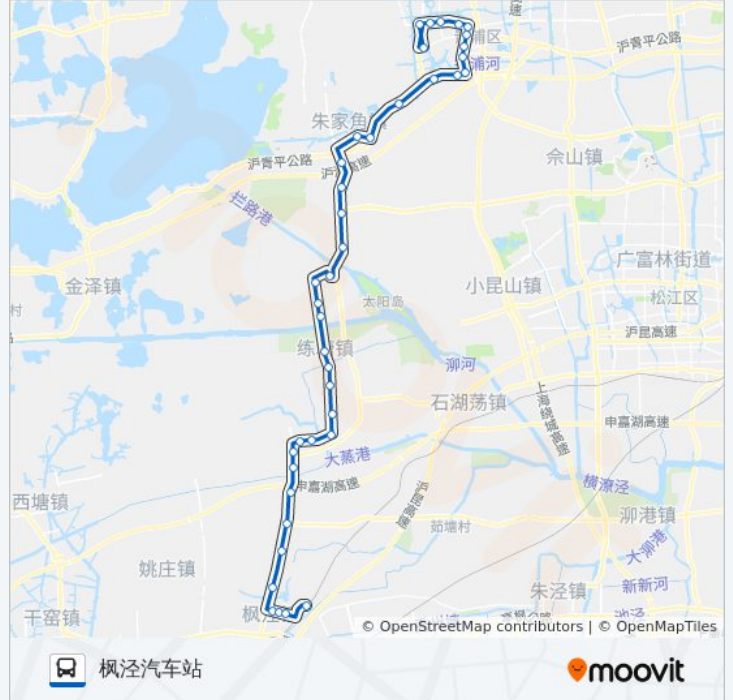

老朱枫公路金田

练塘汽车站

老朱枫公路练新路

老朱枫公路长珠

老朱枫公路茅练里

老朱枫公路徐练村(招呼站)

老朱枫公路库浜村

老朱枫公路蒸淀

双联

大浜

新庄

柳新路

中洪村

黄良府

枫阳路泾波路

枫阳新村(招呼站)

枫阳路白牛路

枫泾公交枢纽

方向: 青浦汽车站

39 站

[查看时间表](#)

枫泾公交枢纽

枫阳路白牛路(老车站)

枫阳新村

枫阳路泾波路

黄良府

中洪村

柳新路

新庄

大浜

双联

朱枫路蒸淀