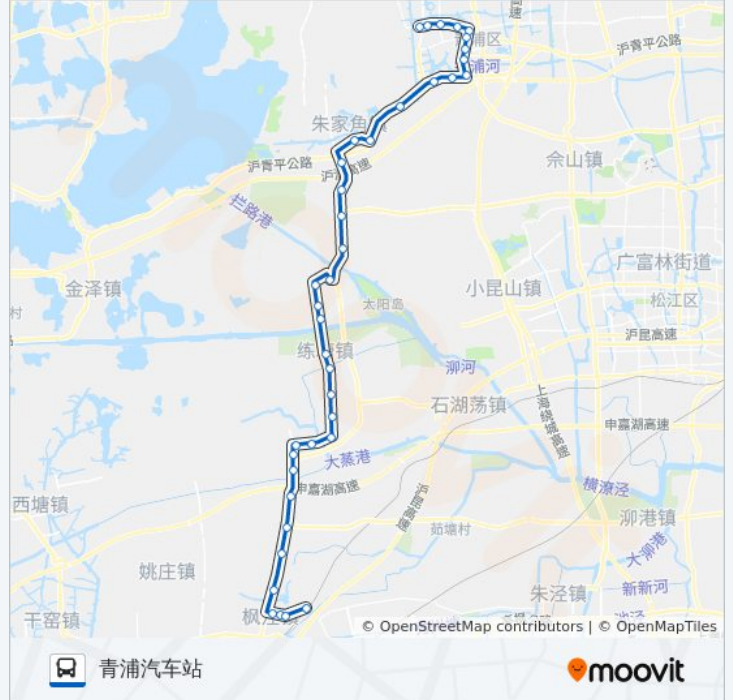

老朱枫公路库浜村

老朱枫公路徐练村(招呼站)

老朱枫公路茅练里

老朱枫公路长珠

老朱枫公路练新路

练塘汽车站

老朱枫公路金田

老朱枫公路林家草

老朱枫公路朱家庄

朱枫公路柳甸

朱枫公路陆方滩

朱枫公路沈砖公路

朱枫公路康业路(静园)

朱枫公路沪青平公路站(周家港村)

祥凝浜路朱家角

祥凝浜路沪青平公路(东大门)

沪青平公路万隆

沪青平公路漕盈路(金地格林郡)

沪青平公路城中南路(南门)

青松路沪青平公路

青松路城中东路

青安路医院路

青安路沙埭浜路

青安路盈港路

盈港路城中北路(世纪联华)

盈港路胜利路

盈港路漕盈路(招呼站)

青浦汽车站

你可以在moovitapp.com下载公交青枫专线的PDF时间表和线路图。使用 [Moovit应用程序](#) 查询上海的实时公交、列车时刻表以及公共交通出行指南。

[关于Moovit](#) • [MaaS解决方案](#) • [城市列表](#) • [Moovit社区](#)

© 2023 Moovit - 版权所有

查看实时到站时间