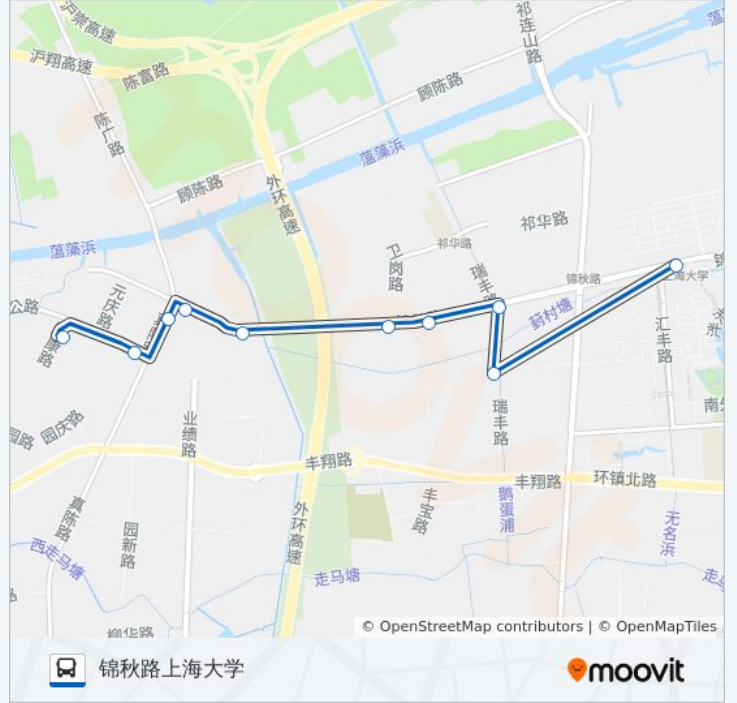

[查看时间表](#)

锦秋路(上海大学)

祁连镇

丁家桥

葑塘

苏家巷

三星村

真陈路锦秋路

行车时间: 15 分

途经站点:

方向: 锦秋路上海大学

10 站

[查看时间表](#)

- 园康路市台路
- 市台路真陈路
- 真陈路锦秋路
- 陈行
- 三星村
- 苏家巷
- 葑塘
- 丁家桥
- 祁连镇
- 锦秋路上海大学

公交宝山19路的时间表

往锦秋路上海大学方向的时间表

星期一	06:00 - 22:50
星期二	06:00 - 22:50
星期三	06:00 - 22:50
星期四	06:00 - 22:50
星期五	06:00 - 22:50
星期六	06:00 - 22:50
星期日	06:00 - 22:50

公交宝山19路的信息

方向: 锦秋路上海大学

站点数量: 10

行车时间: 17 分

途经站点:

你可以在moovitapp.com下载公交宝山19路的PDF时间表和线路图。使用[Moovit应用程序](#)查询上海的实时公交、列车时刻表以及公共交通出行指南。