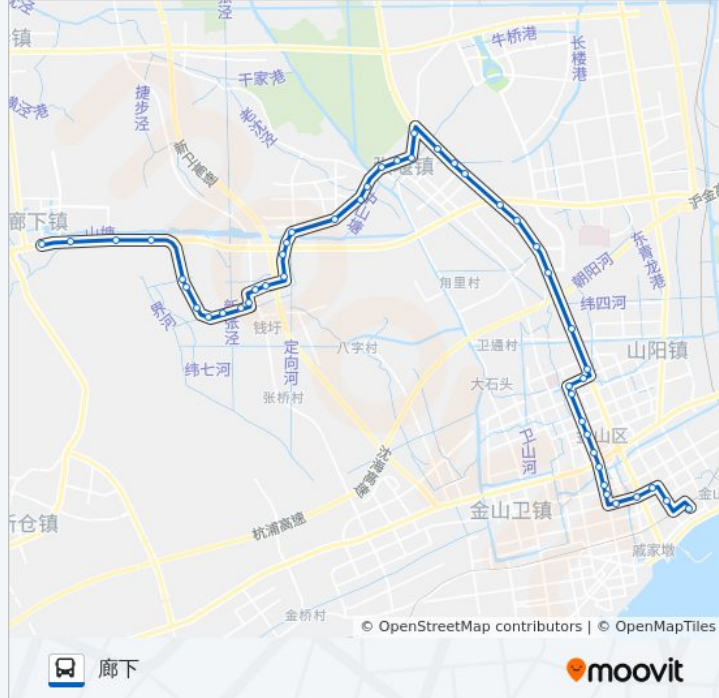

秦弯路钱商大街

秦弯路卫生院

钱商大街金石路

建圩路

秦弯路医院路

秦弯路新钱路

秦弯路向阳河桥

俞家宅

秦弯路塔东路

王家村

万春苑

漕廊公路万春路

怀家宅

廊下

### 方向: 金山卫站南广场东站

46 站

[查看时间表](#)

廊下

怀家宅

漕廊公路万春路

万春桥

### 公交金张卫支线的信息

方向: 金山卫站南广场东站

站点数量: 46

行车时间: 105 分

途经站点:

王家村(金山区)

秦弯路塔东路

俞家宅