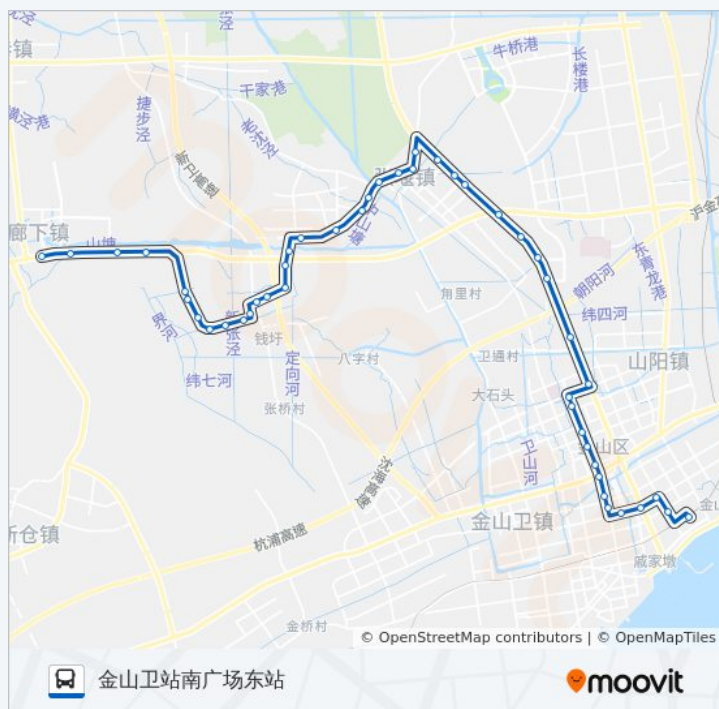

### 方向: 金山卫站南广场东站

46 站

[查看时间表](#)

廊下

怀家宅

漕廊公路万春路

万春桥

### 公交金张卫支线的时间表

往金山卫站南广场东站方向的时间表

星期一	05:20 - 18:20
星期二	05:20 - 18:20
星期三	05:20 - 18:20
星期四	05:20 - 18:20
星期五	05:20 - 18:20

星期六

05:20 - 18:20

星期日

05:20 - 18:20

### 公交金张卫支线的信息

方向: 金山卫站南广场东站

站点数量: 46

行车时间: 105 分

途经站点:

王家村(金山区)

秦弯路塔东路

俞家宅