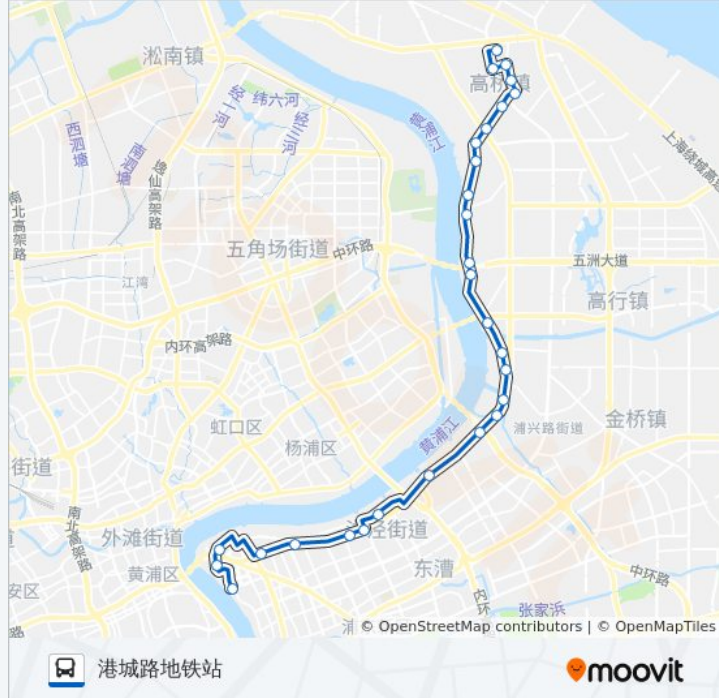

浦东大道桃林路

浦东大道钱仓路

浦东大道浦东南路(东方医院)

陆家嘴环路东园路

陆家嘴环路名商路

东昌路渡口

方向: 港城路地铁站

28 站

东塘路朱家浜

东塘路桂家村

东塘路行南路

公交81路的时间表

往港城路地铁站方向的时间表

星期一	04:44 - 22:54
星期二	04:44 - 22:54
星期三	04:44 - 22:54
星期四	04:44 - 22:54
星期五	04:44 - 22:54
星期六	04:44 - 22:54
星期日	04:44 - 22:54

公交81路的信息

方向: 港城路地铁站

站点数量: 28

行车时间: 66 分

途经站点:

东塘路马路桥

东塘路高沙滩

大同路东塘路

大同路浦东北路

大同路和龙路

大同路石家街(市七医院)

大同路清溪路

花山路同港路

张杨北路花山路

港城路地铁站

你可以在moovitapp.com下载公交81路的PDF时间表和线路图。使用[Moovit应用程序](#)查询上海的实时公交、列车时刻表以及公共交通出行指南。

[关于Moovit](#) · [MaaS解决方案](#) · [城市列表](#) · [Moovit社区](#)

© 2023 Moovit - 版权所有