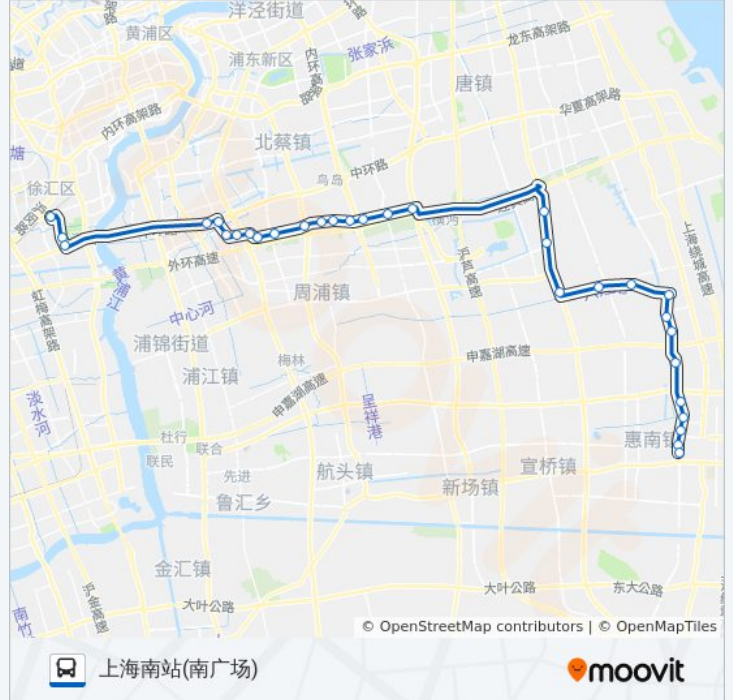

方向: 上海南站(南广场)

站点数量: 31

行车时间: 105 分

途经站点:

西泰林路浦三路
 西泰林路永泰路
 永泰路环林东路
 东明路永泰路
 东明路华夏西路
 华夏西路站
 龙川北路上中路
 龙川北路百色路
 上海南站(南广场)

方向: 南汇汽车站

32 站
[查看时间表](#)

上海南站(南广场)
 龙川北路百色路
 龙川北路上中路
 华夏西路东明路
 东明路华夏西路
 东明路永泰路
 永泰路环林东路
 西泰林路永泰路
 西泰林路浦三路
 康桥路康梧路
 康桥路沪南路
 康桥路御青路
 康桥路御秀路
 建桥学院东门
 康桥路罗山路
 汤巷
 高西村
 东新