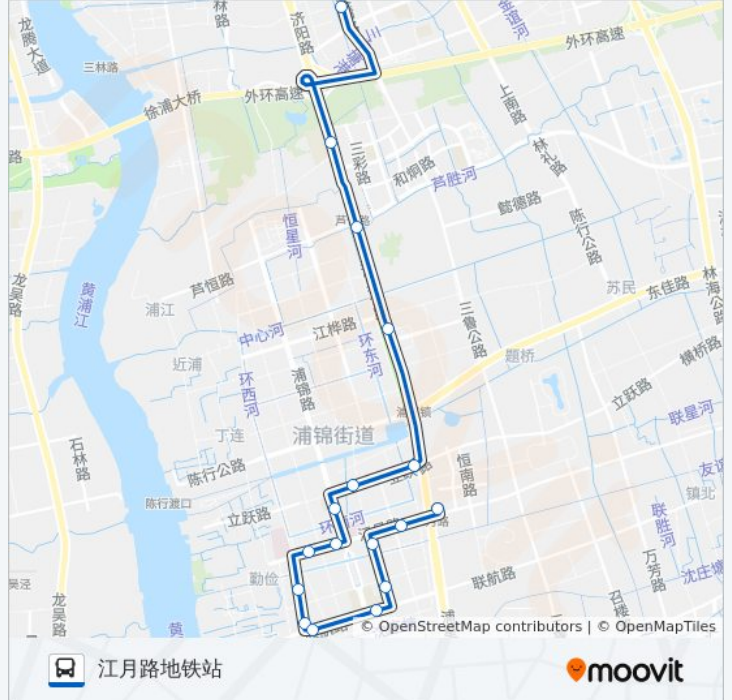

#### 方向: 江月路地铁站

17站

[查看时间表](#)

- 凌兆新村
- 浦星公路红临路
- 浦星公路芦恒路
- 漕河泾出口加工区(浦江)
- 立跃路浦星公路
- 立跃路鲁陈路
- 浦锦路北江洲路
- 江月路浦锦路
- 江月路浦雪路
- 浦瑞路南江燕路
- 浦瑞路联航路
- 联航路浦瑞路
- 联航路浦锦路
- 浦驰路江园路
- 浦驰路江月路
- 江月路浦晓路
- 江月路地铁站

#### 公交163路的时间表

往江月路地铁站方向的时间表

星期一	06:00 - 21:52
星期二	06:00 - 21:52
星期三	06:00 - 21:52
星期四	06:00 - 21:52
星期五	06:00 - 21:52
星期六	06:00 - 21:52
星期日	06:00 - 21:52

#### 公交163路的信息

方向: 江月路地铁站

站点数量: 17

行车时间: 40 分

途经站点:

## 公交163路的时间表

往长清路凌兆路 (凌兆新村) 方向的时间表

星期一	05:30 - 23:38
星期二	05:30 - 23:38
星期三	05:30 - 23:38
星期四	05:30 - 23:38
星期五	05:30 - 23:38
星期六	05:30 - 23:38
星期日	05:30 - 23:38