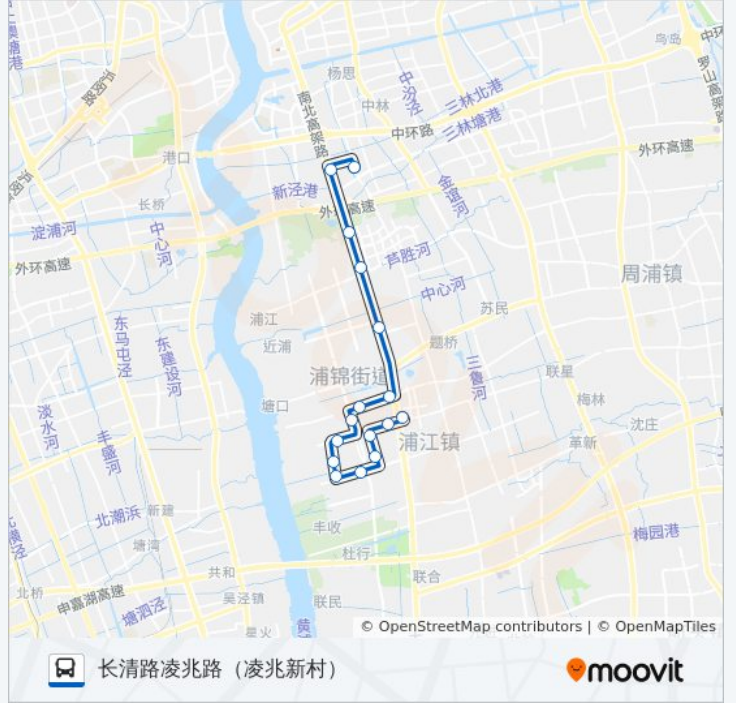

#### 公交163路的信息

方向: 江月路地铁站

站点数量: 17

行车时间: 40 分

途经站点:

## 方向: 长清路凌兆路 (凌兆新村)

16 站

[查看时间表](#)

- 江月路地铁站
- 江月路浦晓路
- 浦驰路江月路
- 浦驰路江园路
- 联航路浦锦路
- 浦瑞路联航路
- 浦瑞路南江燕路
- 江月路浦雪路
- 浦锦路北江洲路
- 立跃路鲁陈路
- 立跃路浦星公路
- 漕河泾出口加工区(浦江)
- 芦恒路地铁站
- 浦星公路红临路
- 济阳路凌兆路
- 凌兆新村

## 公交163路的时间表

往长清路凌兆路 (凌兆新村) 方向的时间表

星期一	05:30 - 23:38
星期二	05:30 - 23:38
星期三	05:30 - 23:38
星期四	05:30 - 23:38
星期五	05:30 - 23:38
星期六	05:30 - 23:38
星期日	05:30 - 23:38

## 公交163路的信息

方向: 长清路凌兆路 (凌兆新村)

站点数量: 16

行车时间: 39 分

途经站点:

你可以在moovitapp.com下载公交163路的PDF时间表和线路图。使用[Moovit应用程序](#)查询上海的实时公交、列车时刻表以及公共交通出行指南。

[关于Moovit](#) · [MaaS解决方案](#) · [城市列表](#) · [Moovit社区](#)

© 2024 Moovit - 保留所有权利