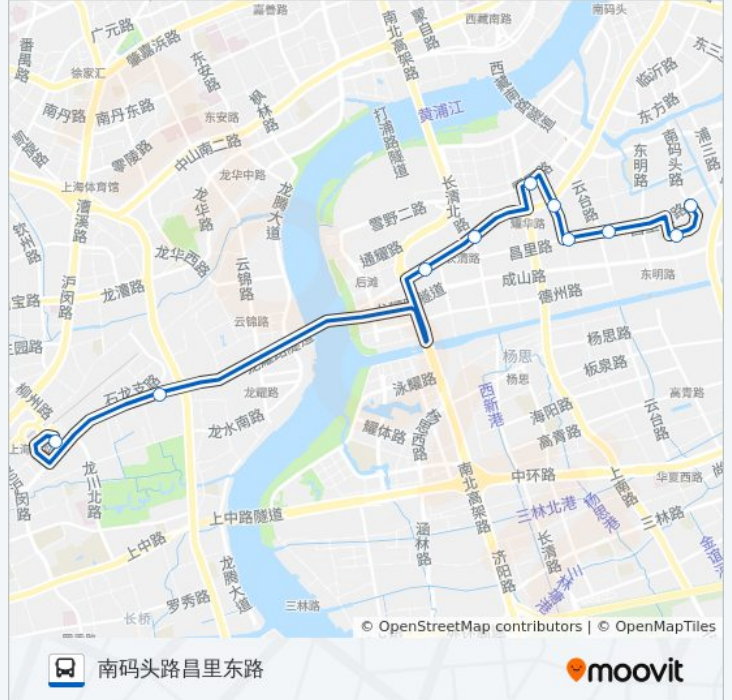

石龙路东泉路

永川路石龙路

上海南站(南广场)

公交164路的时间表

往上海南站(南广场)方向的时间表

星期一	05:30 - 22:30
星期二	05:30 - 22:30
星期三	05:30 - 22:30
星期四	05:30 - 22:30
星期五	05:30 - 22:30
星期六	05:30 - 22:30
星期日	05:30 - 22:30

公交164路的信息

方向: 上海南站(南广场)

站点数量: 12

行车时间: 26 分

途经站点:

方向: 南码头路昌里东路

10 站

[查看时间表](#)

- 上海南站(南广场)
- 石龙路东泉路
- 耀华路济阳路
- 耀华路长清路
- 雪野路上南路
- 洪山路浦东南路
- 上南七村
- 昌里东路云台路
- 南码头路邹平路
- 南码头路昌里东路

公交164路的时间表

往南码头路昌里东路方向的时间表

星期一	05:30 - 22:30
星期二	05:30 - 22:30
星期三	05:30 - 22:30
星期四	05:30 - 22:30
星期五	05:30 - 22:30
星期六	05:30 - 22:30
星期日	05:30 - 22:30

公交164路的信息

方向: 南码头路昌里东路

站点数量: 10

行车时间: 25 分

途经站点:

你可以在moovitapp.com下载公交164路的PDF时间表和线路图。使用[Moovit应用程序](#)查询上海的实时公交、列车时刻表以及公共交通出行指南。