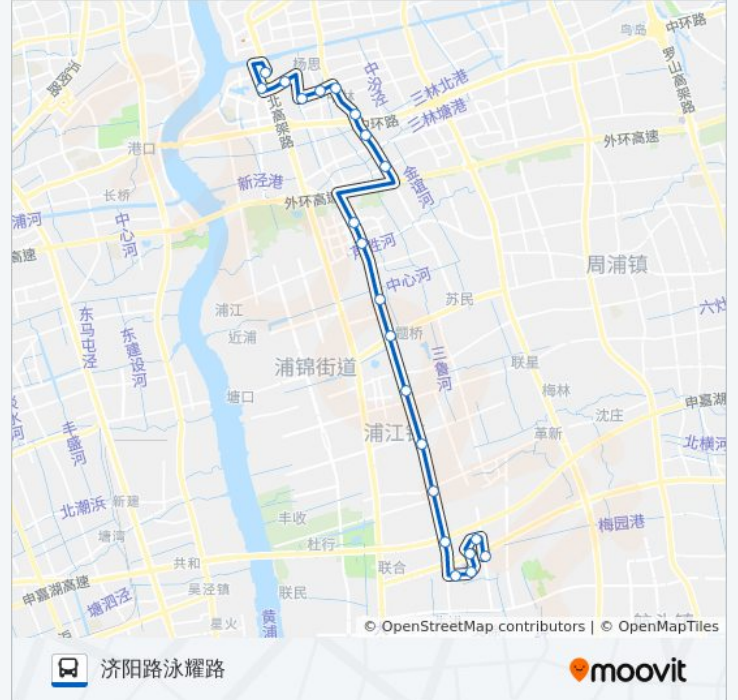

红旗

上南路永泰路

上南路三林路

上南路华夏西路

上南路海阳路

海阳路灵岩南路

公交174路的时间表

往济阳路泳耀路方向的时间表

星期一	06:00 - 22:00
星期二	06:00 - 22:00
星期三	06:00 - 22:00
星期四	06:00 - 22:00
星期五	06:00 - 22:00
星期六	06:00 - 22:00
星期日	06:00 - 22:00

公交174路的信息

方向: 济阳路泳耀路

站点数量: 22

行车时间: 60 分

途经站点:

海阳路长清路

杨思路西营南路

东方体育中心

济阳路泳耀路

你可以在moovitapp.com下载公交174路的PDF时间表和线路图。使用[Moovit应用程序](#)查询上海的实时公交、列车时刻表以及公共交通出行指南。

[关于Moovit](#) · [MaaS解决方案](#) · [城市列表](#) · [Moovit社区](#)

© 2023 Moovit - 版权所有

查看实时到站时间