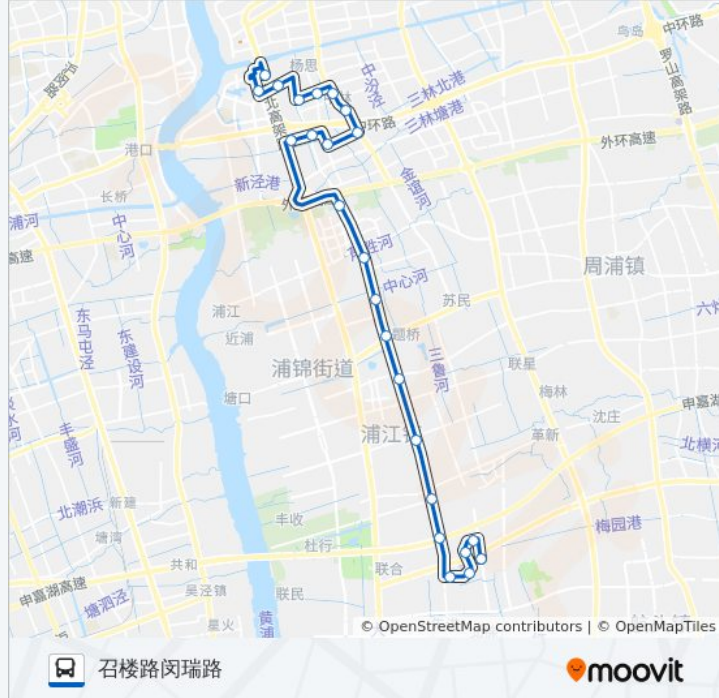

[查看时间表](#)

济阳路泳耀路

东方体育中心

杨思路西营南路

海阳新村

海阳路灵岩南路

上南路海阳路

上南路华夏西路

往召楼路闵瑞路方向的时间表

星期一	05:55 - 21:55
星期二	05:55 - 21:55
星期三	05:55 - 21:55
星期四	05:55 - 21:55
星期五	05:55 - 21:55
星期六	05:55 - 21:55
星期日	05:55 - 21:55

公交174路的信息

方向: 召楼路闵瑞路

站点数量: 24

行车时间: 62 分

途经站点:

浦连路召楼路

召楼路闵瑞路

方向: 济阳路泳耀路

22 站

[查看时间表](#)

召楼路闵瑞路

浦连路召楼路

江航路浦连路

浦涛路江航路

星期一	06:00 - 22:00
星期二	06:00 - 22:00
星期三	06:00 - 22:00
星期四	06:00 - 22:00
星期五	06:00 - 22:00
星期六	06:00 - 22:00
星期日	06:00 - 22:00

公交174路的信息

方向: 济阳路泳耀路

站点数量: 22

行车时间: 60 分

途经站点:

海阳路长清路

杨思路西营南路