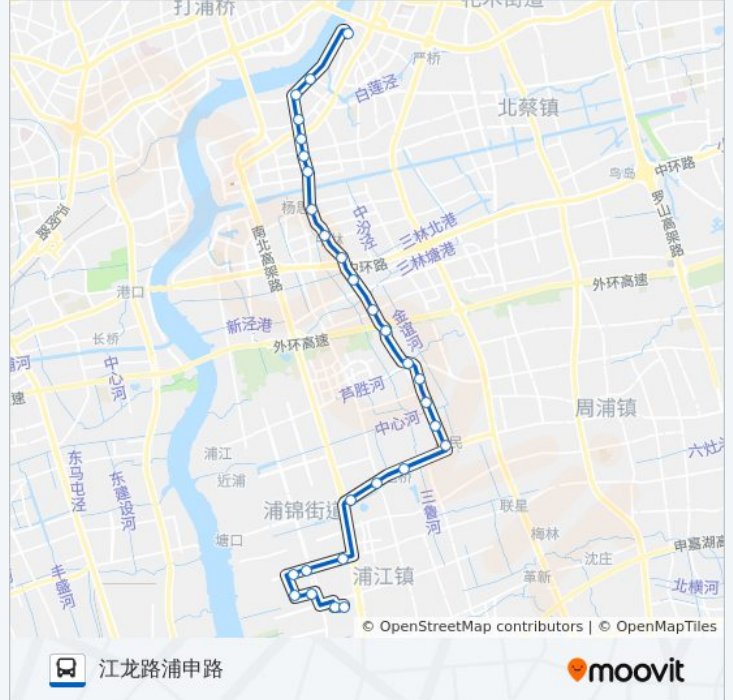

公交177路的信息

方向: 南码头渡口

站点数量: 29

行车时间: 73 分

途经站点:

上南路德州路

上南路昌里路

上南路浦东南路

陈行公路苏召路(苏民)

公交177路的时间表

往江龙路浦申路方向的时间表

星期一	06:00 - 22:00
星期二	06:00 - 22:00
星期三	06:00 - 22:00
星期四	06:00 - 22:00
星期五	06:00 - 22:00
星期六	06:00 - 22:00
星期日	06:00 - 22:00

公交177路的信息

方向: 江龙路浦申路

站点数量: 28

行车时间: 71 分

途经站点:

陈行公路建中路(题桥)

陈行公路三鲁公路

陈行公路浦星公路

江月路浦晓路

江月路浦锦路

江月路浦雪路

浦雪路江园路

江园路浦锦路

浦驰路联航路

江龙路浦申路

你可以在moovitapp.com下载公交177路的PDF时间表和线路图。使用[Moovit应用程序](#)查询上海的实时公交、列车时刻表以及公共交通出行指南。

[关于Moovit](#) · [MaaS解决方案](#) · [城市列表](#) · [Moovit社区](#)

© 2023 Moovit - 版权所有

查看实时到站时间