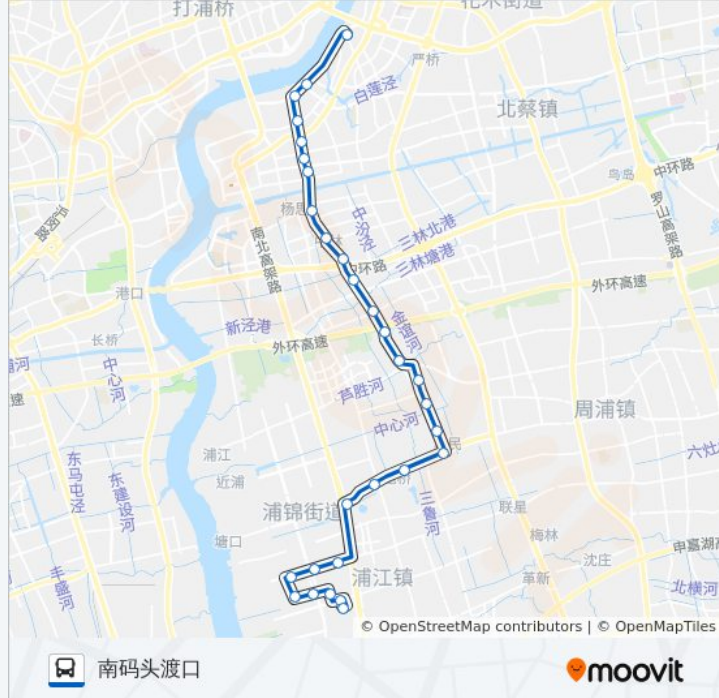

📍 177路

南码头渡口

以网页模式查看

公交177((南码头渡口))共有2条行车路线。工作日的服务时间为：

(1) 南码头渡口: 05:30 - 22:00 (2) 江龙路浦申路: 06:00 - 22:00

使用Moovit找到公交177路离你最近的站点，以及公交177路下车班的到站时间。

方向: 南码头渡口

29 站

公交177路的信息

方向: 南码头渡口

站点数量: 29

行车时间: 73 分

途经站点:

上南路德州路

上南路昌里路

上南路浦东南路

上南路国展路

世博大道上南路

世博大道高科西路

南码头渡口

方向: 江龙路浦申路

28 站

[查看时间表](#)

南码头渡口

陈行公路苏召路(苏民)

公交177路的时间表

往江龙路浦申路方向的时间表

星期一	06:00 - 22:00
星期二	06:00 - 22:00
星期三	06:00 - 22:00
星期四	06:00 - 22:00
星期五	06:00 - 22:00
星期六	06:00 - 22:00
星期日	06:00 - 22:00

公交177路的信息

方向: 江龙路浦申路

站点数量: 28

行车时间: 71 分