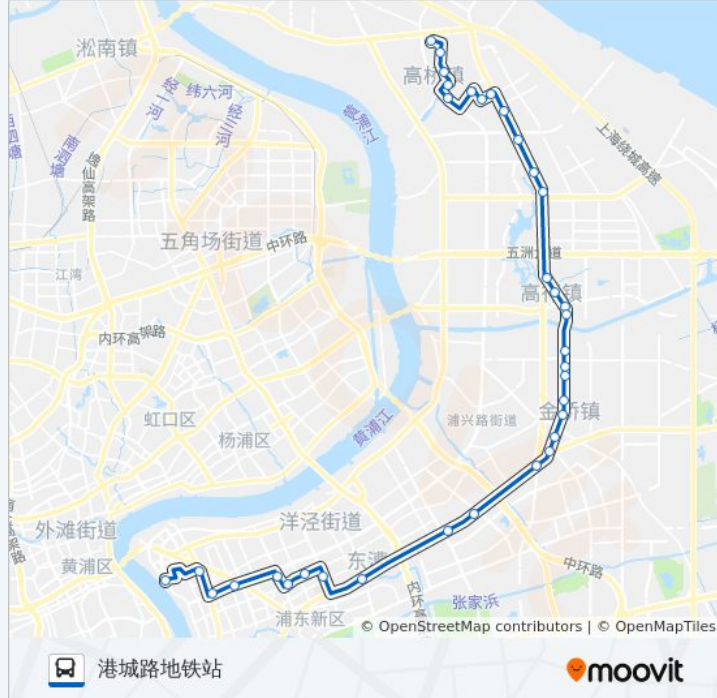

杨高北路航津路

航津路地铁站

夏碧路杨高北路

夏碧路季景路

春晖路季景路

张杨北路海牙路

大同路石家街(市七医院)

大同路清溪路

大同支路花山路

港城路地铁站

你可以在moovitapp.com下载公交181路的PDF时间表和线路图。使用[Moovit应用程序](#)查询上海的实时公交、列车时刻表以及公共交通出行指南。

[关于Moovit](#) · [MaaS解决方案](#) · [城市列表](#) · [Moovit社区](#)

© 2023 Moovit - 版权所有

查看实时到站时间