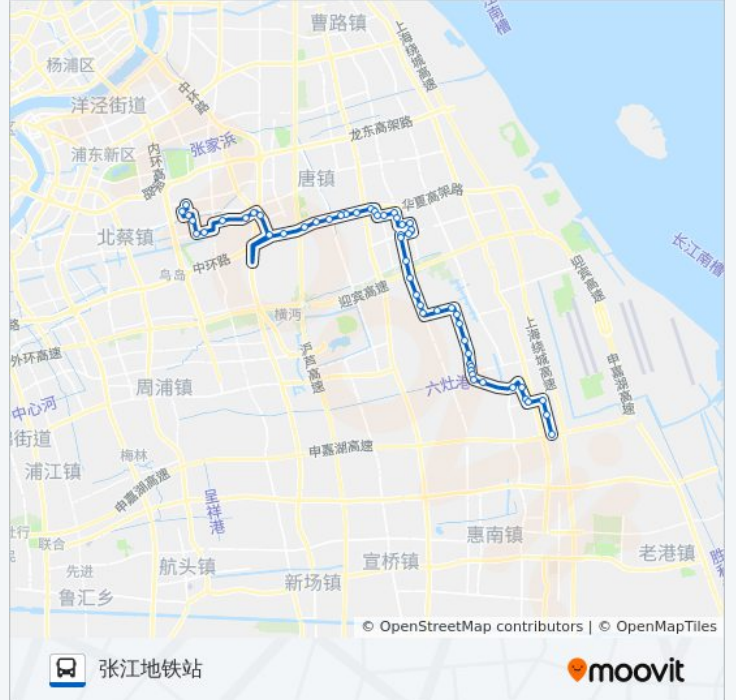

往张江地铁站方向的时间表

星期一	05:20 - 21:20
星期二	05:20 - 21:20
星期三	05:20 - 21:20
星期四	05:20 - 21:20
星期五	05:20 - 21:20
星期六	05:20 - 21:20
星期日	05:20 - 21:20

公交188路的信息

方向: 张江地铁站

站点数量: 54

行车时间: 116 分

途经站点:

川沙路迎宾大道
川沙路川周公路
川沙路翔川路
川环南路川沙路
川环南路保健路
川黄路学北路
城南路川黄路
城南路川沙路
川沙路新源路
新德路川沙路
新德路妙境路(明珠小区)
新德路妙境路(新德公寓)
华夏一路华夏东路
华夏东路华夏二路
华夏东路华夏三路
华夏东路(沙田公寓)
华夏东路阳光路(对面街)
华夏东路唐陆路
华夏东路孙新路(新桥)
华夏东路孙弘路(王恒昌桥)
华夏东路孙环路(十村)
张江路华夏中路
张江路华益路(陆家大桥)
蔡伦路张江路
蔡伦路法拉第路
蔡伦路爱迪生路
张衡路华佗路(复旦大学东校)
张衡路科苑路(曙光医院)
科苑路华佗路
高科中路科苑路
碧波路晨晖路
张江地铁站

方向: 金闻路S32

54 站

[查看时间表](#)

张江地铁站
碧波路晨晖路
高科中路科苑路
科苑路华佗路
科苑路张衡路
张衡路毕升路
蔡伦路爱迪生路
蔡伦路法拉第路
蔡伦路张江路
张江路华益路(陆家大桥)
张江路华夏中路(孙桥)
华夏东路孙环路(十村)
华夏东路孙弘路(王恒昌桥)
华夏东路孙新路(新桥)
华夏东路唐陆路
华夏东路阳光路(对面街)
华夏东路(沙田公寓)
华夏东路华夏三路
华夏东路华夏二路
华夏一路华夏东路
新德路妙境路(新德公寓)
新德路妙境路(明珠小区)
新德路川沙路
川沙路新源路
城南路川沙路
城南路川黄路
川黄路学北路
川环南路保健路
川环南路川沙路
川沙路翔川路

公交188路的时间表

往金闻路S32方向的时间表

星期一	06:30 - 23:45
星期二	06:30 - 23:45
星期三	06:30 - 23:45
星期四	06:30 - 23:45
星期五	06:30 - 23:45
星期六	06:30 - 23:45
星期日	06:30 - 23:45

公交188路的信息

方向: 金闻路S32

站点数量: 54

行车时间: 113 分

途经站点: