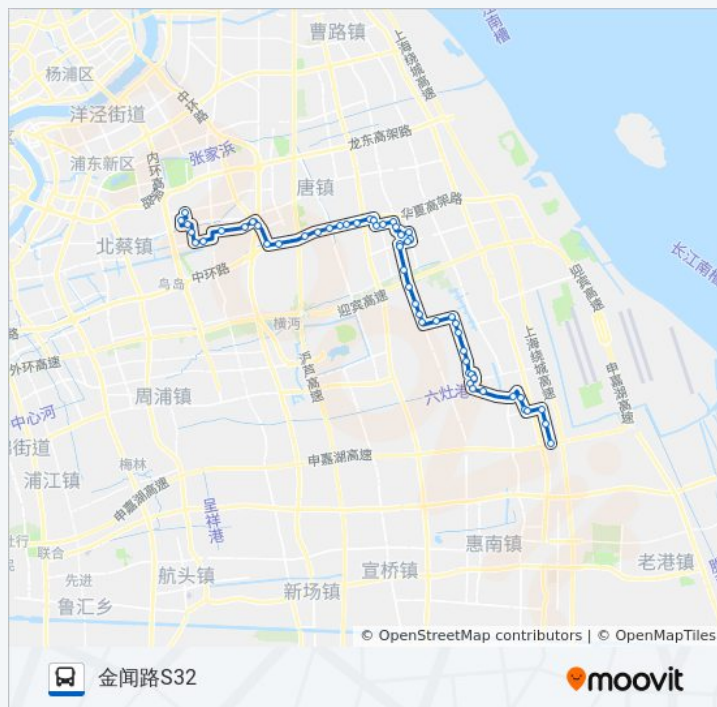

往张江地铁站方向的时间表

星期一	05:20 - 21:20
星期二	05:20 - 21:20
星期三	05:20 - 21:20
星期四	05:20 - 21:20
星期五	05:20 - 21:20
星期六	05:20 - 21:20
星期日	05:20 - 21:20

公交188路的信息

方向: 张江地铁站

站点数量: 54

行车时间: 116 分

途经站点:

川沙路迎宾大道
川沙路川周公路
川沙路翔川路
川环南路川沙路
川环南路保健路
川黄路学北路
城南路川黄路
城南路川沙路
川沙路新源路
新德路川沙路
新德路妙境路(明珠小区)
新德路妙境路(新德公寓)
华夏一路华夏东路
华夏东路华夏二路
华夏东路华夏三路
华夏东路(沙田公寓)
华夏东路阳光路(对面街)
华夏东路唐陆路
华夏东路孙新路(新桥)
华夏东路孙弘路(王恒昌桥)
华夏东路孙环路(十村)
张江路华夏中路
张江路华益路(陆家大桥)
蔡伦路张江路
蔡伦路法拉第路
蔡伦路爱迪生路
张衡路华佗路(复旦大学东校)
张衡路科苑路(曙光医院)
科苑路华佗路
高科中路科苑路
碧波路晨晖路
张江地铁站

方向: 金闻路S32

54 站

[查看时间表](#)

张江地铁站
碧波路晨晖路
高科中路科苑路
科苑路华佗路
科苑路张衡路
张衡路毕升路
蔡伦路爱迪生路
蔡伦路法拉第路
蔡伦路张江路
张江路华益路(陆家大桥)
张江路华夏中路(孙桥)
华夏东路孙环路(十村)
华夏东路孙弘路(王恒昌桥)
华夏东路孙新路(新桥)
华夏东路唐陆路
华夏东路阳光路(对面街)
华夏东路(沙田公寓)
华夏东路华夏三路
华夏东路华夏二路
华夏一路华夏东路
新德路妙境路(新德公寓)
新德路妙境路(明珠小区)
新德路川沙路
川沙路新源路
城南路川沙路
城南路川黄路
川黄路学北路
川环南路保健路
川环南路川沙路
川沙路翔川路

公交188路的时间表

往金闻路S32方向的时间表

星期一	06:30 - 23:45
星期二	06:30 - 23:45
星期三	06:30 - 23:45
星期四	06:30 - 23:45
星期五	06:30 - 23:45
星期六	06:30 - 23:45
星期日	06:30 - 23:45

公交188路的信息

方向: 金闻路S32

站点数量: 54

行车时间: 113 分

途经站点: