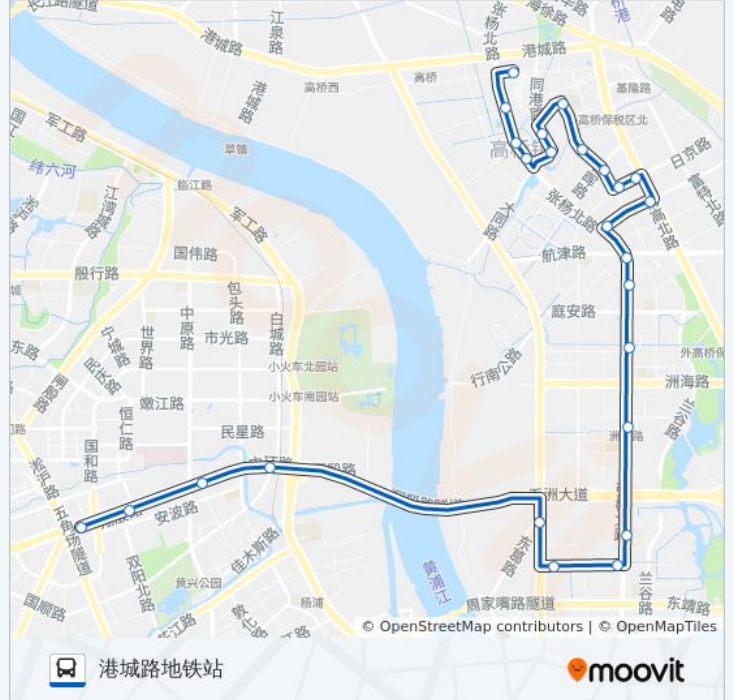

季景北路王家街

大同路清溪路

市七医院(大同路石家街)

张杨北路大同路

张杨北路清溪路

张杨北路花山路

港城路地铁站

你可以在moovitapp.com下载公交453路的PDF时间表和线路图。使用[Moovit应用程序](#)查询上海的实时公交、列车时刻表以及公共交通出行指南。

[关于Moovit](#) · [MaaS解决方案](#) · [城市列表](#) · [Moovit社区](#)

© 2023 Moovit - 版权所有

查看实时到站时间