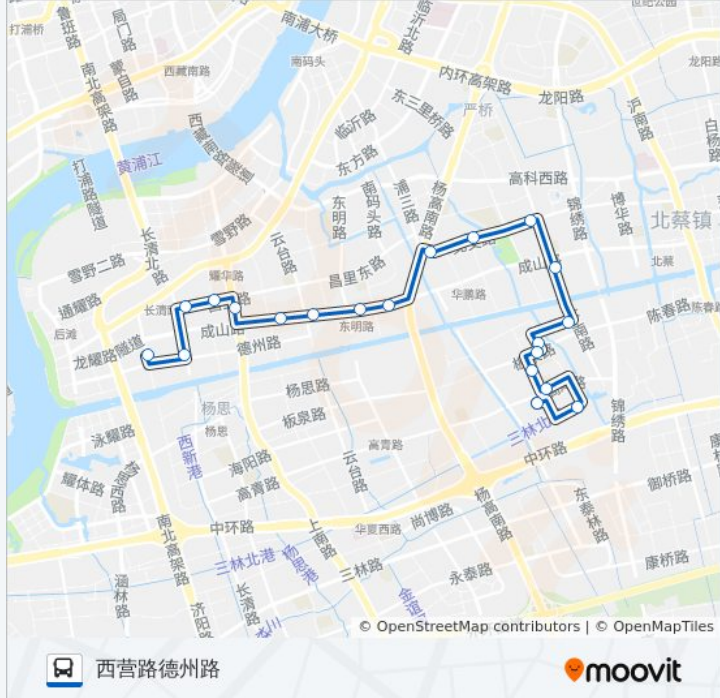

往三林世博家园方向的时间表

星期一	06:20 - 21:20
星期二	06:20 - 21:20
星期三	06:20 - 21:20
星期四	06:20 - 21:20
星期五	06:20 - 21:20
星期六	06:20 - 21:20
星期日	06:20 - 21:20

公交604路的信息

方向: 三林世博家园

站点数量: 20

行车时间: 41 分

途经站点:

方向: 西营路德州路

20 站

[查看时间表](#)

- 三林世博家园
- 大道站路新浦路
- 高青路东书房路
- 东书房路板泉路
- 三林世博家园
- 新浦路板泉路
- 顾全路下南路
- 下南路成山路
- 北艾路下南路
- 北艾路锦尊路
- 北艾路杨高南路
- 成山路邹平路
- 成山路东明路
- 成山路云台路
- 成山路洪山路
- 上南路昌里路
- 昌里路历城路
- 昌里路长清路

公交604路的时间表

往西营路德州路方向的时间表

星期一	06:00 - 21:00
星期二	06:00 - 21:00
星期三	06:00 - 21:00
星期四	06:00 - 21:00
星期五	06:00 - 21:00
星期六	06:00 - 21:00
星期日	06:00 - 21:00

公交604路的信息

方向: 西营路德州路

站点数量: 20

行车时间: 40 分

途经站点:

长清路德州路

西营路成山路

你可以在moovitapp.com下载公交604路的PDF时间表和线路图。使用[Moovit应用程序](#)查询上海的实时公交、列车时刻表以及公共交通出行指南。

[关于Moovit](#) · [MaaS解决方案](#) · [城市列表](#) · [Moovit社区](#)

© 2023 Moovit - 版权所有

查看实时到站时间