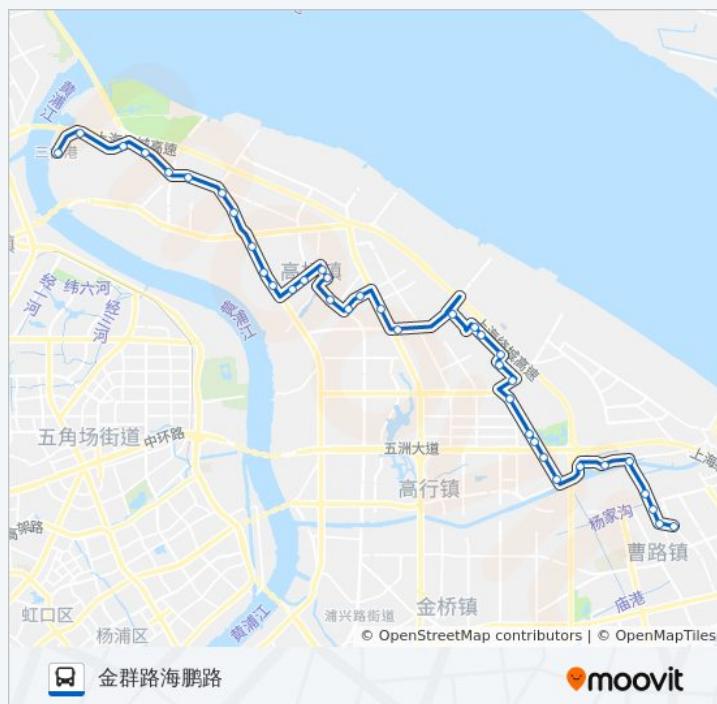

公交611路的时间表

往金群路海鹏路方向的时间表

星期一	05:50 - 21:00
星期二	05:50 - 21:00
星期三	05:50 - 21:00
星期四	05:50 - 21:00
星期五	05:50 - 21:00
星期六	05:50 - 21:00
星期日	05:50 - 21:00

公交611路的信息

方向: 金群路海鹏路

站点数量: 38

行车时间: 89 分

途经站点: