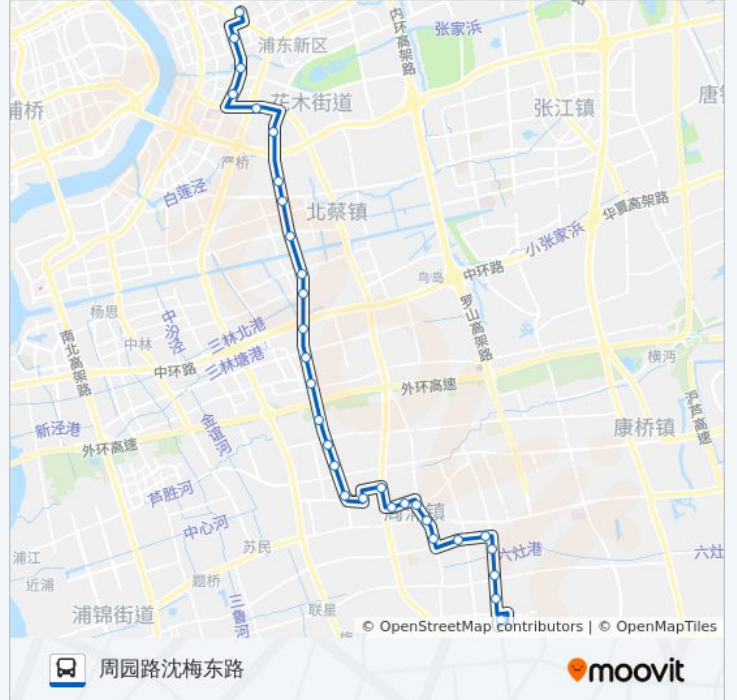

## 公交639路的信息

方向: 周园路沈梅东路

站点数量: 31

行车时间: 77 分

途经站点:

周浦

康沈路年家浜路

南八灶

祝家港路周东路

祝家港路周园路

周园路祝家港路

周园路周祝公路

周园路瑞建路

周园路沈梅东路

### 方向: 福山路世纪大道

33 站

[查看时间表](#)

周园路沈梅东路

周园路瑞建路

周园路周祝公路

周园路祝家港路

祝家港路周园路