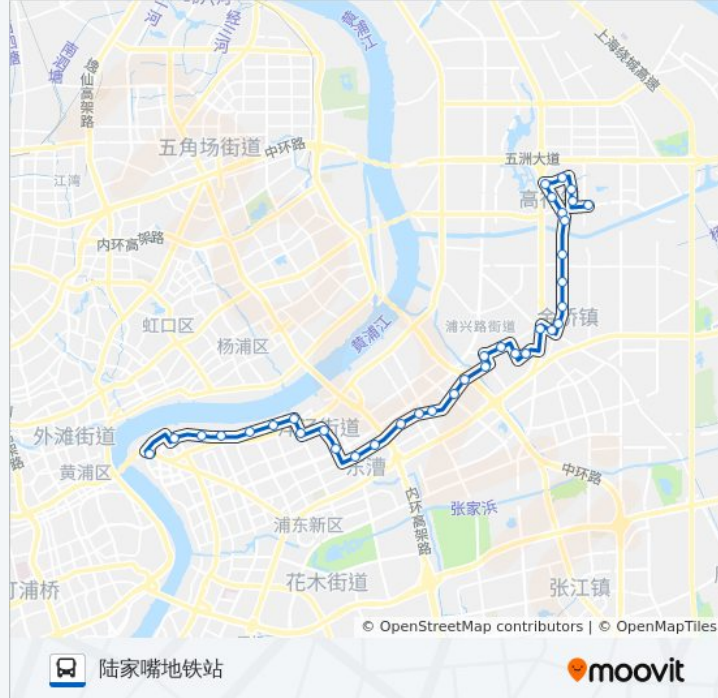

往陆家嘴地铁站方向的时间表

星期一	05:30 - 22:30
星期二	05:30 - 22:30
星期三	05:30 - 22:30
星期四	05:30 - 22:30
星期五	05:30 - 22:30
星期六	05:30 - 22:30
星期日	05:30 - 22:30

公交774路的信息

方向: 陆家嘴地铁站

站点数量: 36

行车时间: 73 分

途经站点:

荷泽路胶东路

羽山路崑山路

羽山路南洋泾路

苗圃路张杨路

苗圃路定水路

民生路浦东大道(临时站)

昌邑路民生路

昌邑路桃林路

昌邑路源深路

昌邑路东方路

银城路日照路

银城路浦东南路

陆家嘴地铁站

你可以在moovitapp.com下载公交774路的PDF时间表和线路图。使用[Moovit应用程序](#)查询上海的实时公交、列车时刻表以及公共交通出行指南。

[关于Moovit](#) · [MaaS解决方案](#) · [城市列表](#) · [Moovit社区](#)

© 2023 Moovit - 版权所有

查看实时到站时间