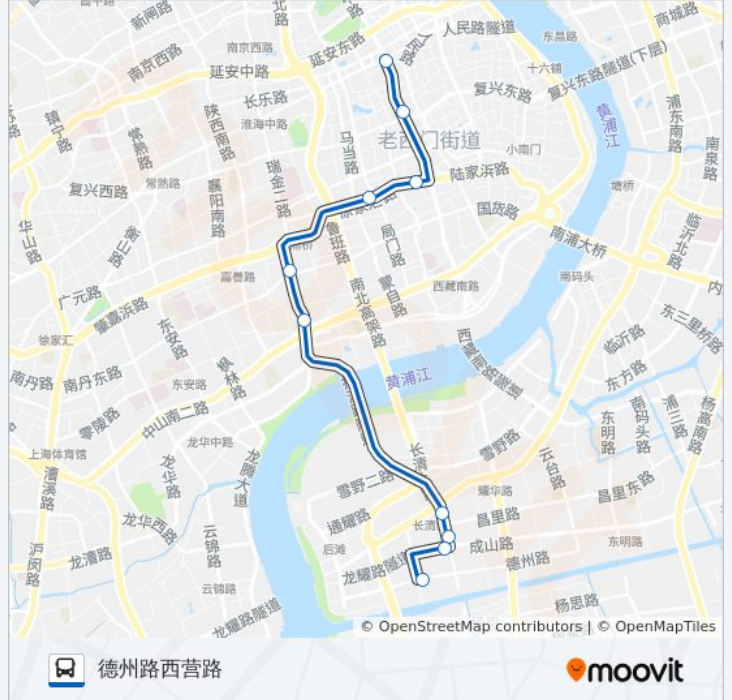

## 781路

德州路西营路

以网页模式查看

公交781((德州路西营路))共有2条行车路线。工作日的服务时间为：  
(1) 德州路西营路: 05:30 - 22:58(2) 西藏南路淮海东路: 05:30 - 22:26  
使用Moovit找到公交781路离你最近的站点，以及公交781路下车班的到站时间。

方向: 德州路西营路

10站

[查看时间表](#)

西藏南路淮海东路  
老西门(西藏南路)  
斜桥  
徐家汇路黄陂南路  
瑞金南路打浦桥  
瑞金南路瞿溪路  
长清路耀华路  
长清路昌里路  
成山路长清路  
德州路西营路

### 公交781路的信息

方向: 德州路西营路

站点数量: 10

行车时间: 22分

途经站点:

**方向: 西藏南路淮海东路**

10 站  
[查看时间表](#)

- 德州路西营路
- 长清路成山路
- 长清路昌里路
- 长清路耀华路
- 中山南一路打浦路
- 鲁班路斜土路
- 重庆南路复兴中路
- 太仓路重庆南路
- 嵩山路淮海中路
- 西藏南路淮海东路

**公交781路的时间表**

往西藏南路淮海东路方向的时间表

|     |               |
|-----|---------------|
| 星期一 | 05:30 - 22:26 |
| 星期二 | 05:30 - 22:26 |
| 星期三 | 05:30 - 22:26 |
| 星期四 | 05:30 - 22:26 |
| 星期五 | 05:30 - 22:26 |
| 星期六 | 05:30 - 22:26 |
| 星期日 | 05:30 - 22:26 |

**公交781路的信息**

方向: 西藏南路淮海东路  
 站点数量: 10  
 行车时间: 20 分  
 途经站点:

你可以在moovitapp.com下载公交781路的PDF时间表和线路图。使用[Moovit应用程序](#)查询上海的实时公交、列车时刻表以及公共交通出行指南。

[关于Moovit](#) · [MaaS解决方案](#) · [城市列表](#) · [Moovit社区](#)

© 2023 Moovit - 版权所有