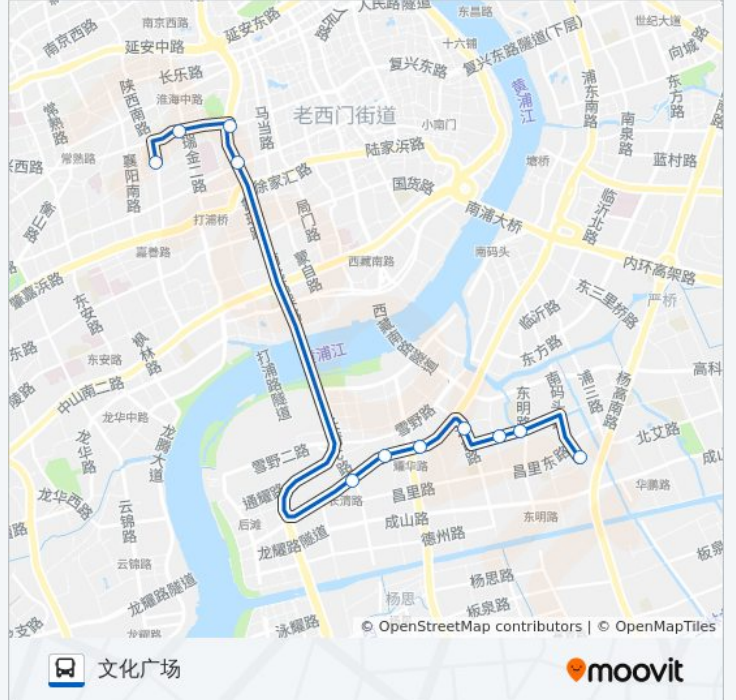

方向: 南码头路昌里东路

站点数量: 11

行车时间: 23 分

途经站点:

方向: 文化广场

11 站

[查看时间表](#)

南码头路昌里东路

齐河路南码头路

齐河路云莲路

云台路齐河路

浦东南路上南路

耀华路历城路

耀华路长清路

重庆南路建国中路

重庆南路复兴中路

复兴中路瑞金二路

文化广场

公交786路的时间表

往文化广场方向的时间表

星期一	05:30 - 22:30
星期二	05:30 - 22:30
星期三	05:30 - 22:30
星期四	05:30 - 22:30
星期五	05:30 - 22:30
星期六	05:30 - 22:30
星期日	05:30 - 22:30

公交786路的信息

方向: 文化广场

站点数量: 11

行车时间: 24 分

途经站点:

你可以在moovitapp.com下载公交786路的PDF时间表和线路图。使用[Moovit应用程序](#)查询上海的实时公交、列车时刻表以及公共交通出行指南。

[关于Moovit](#) · [MaaS解决方案](#) · [城市列表](#) · [Moovit社区](#)

© 2023 Moovit - 版权所有

查看实时到站时间