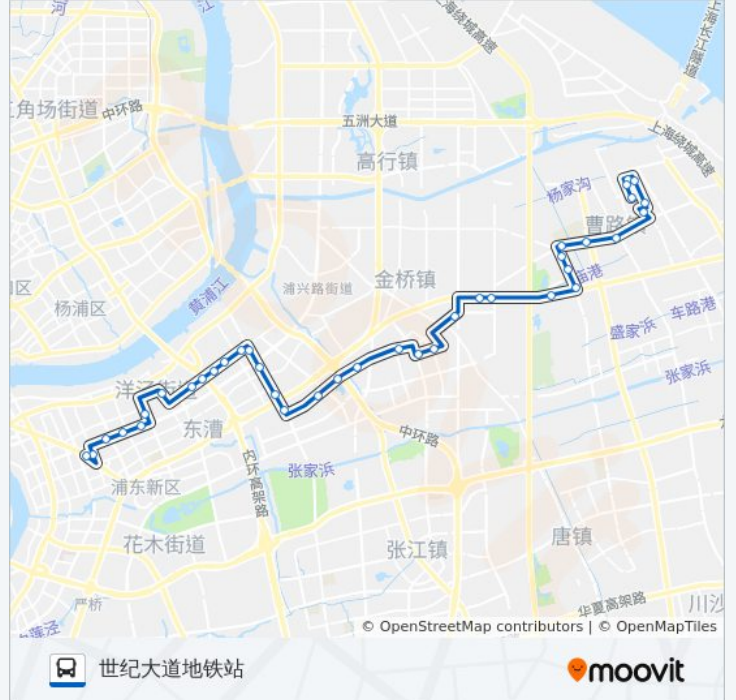

#### 公交790路的信息

方向: 世纪大道地铁站

站点数量: 38

行车时间: 79 分

途经站点:

云山路碧云路  
 云山路银山路  
 云山路张杨路  
 云山路博山东路  
 博山东路云山路  
 博山东路龙居路  
 博山东路万德路  
 博山路罗山路  
 博山路崑山路  
 苗圃路定水路  
 民生路沈家弄路  
 张杨路民生路  
 张杨路桃林路  
 张杨路源深路  
 福山路世纪大道  
 世纪大道地铁站

**方向: 金群路海鹏路**

39 站  
[查看时间表](#)

世纪大道地铁站  
 张杨路福山路  
 张杨路源深路  
 张杨路桃林路  
 张杨路民生路  
 民生路沈家弄路  
 苗圃路定水路(公利医院)  
 博山路崑山路  
 博山路罗山路  
 博山东路万德路  
 博山东路龙居路  
 博山东路云山路  
 云山路博山东路

**公交790路的时间表**

往金群路海鹏路方向的时间表

星期一	06:20 - 23:45
星期二	06:20 - 23:45
星期三	06:20 - 23:45
星期四	06:20 - 23:45
星期五	06:20 - 23:45
星期六	00:00 - 23:45
星期日	00:00 - 23:45

**公交790路的信息**

方向: 金群路海鹏路  
 站点数量: 39  
 行车时间: 78 分  
 途经站点:

云山路张杨路

云山路银山路

云山路碧云路

碧云路红枫路

新金桥路金桥路

新金桥路金藏路