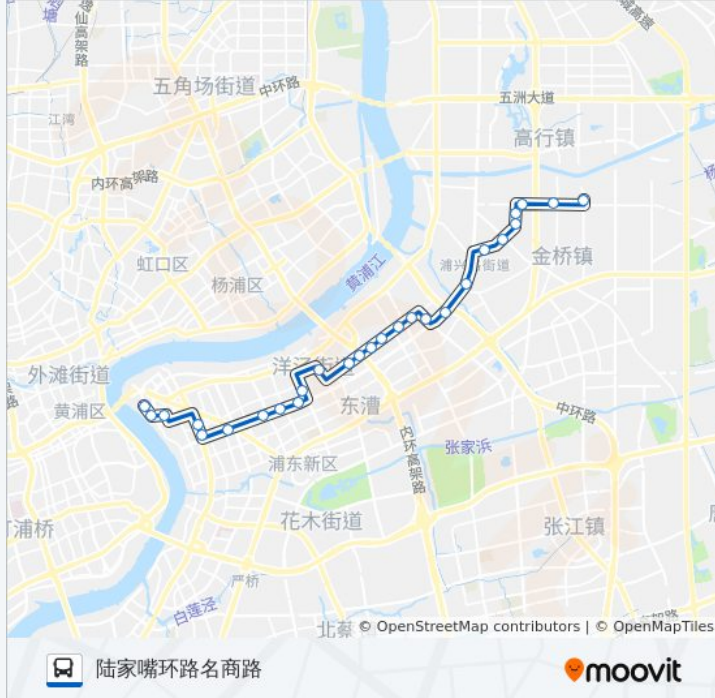

791路

金京路巨峰路

以网页模式查看

公交791((金京路巨峰路))共有2条行车路线。工作日的服务时间为：

(1) 金京路巨峰路: 06:20 - 23:00(2) 陆家嘴环路名商路: 05:30 - 22:10

使用Moovit找到公交791路离你最近的站点，以及公交791路下车班的到站时间。

方向: 金京路巨峰路

27 站

民生路沈家弄路

公交791路的时间表

往陆家嘴环路名商路方向的时间表

星期一	05:30 - 22:10
星期二	05:30 - 22:10
星期三	05:30 - 22:10
星期四	05:30 - 22:10
星期五	05:30 - 22:10
星期六	05:30 - 22:10
星期日	05:30 - 22:10

公交791路的信息

方向: 陆家嘴环路名商路

站点数量: 27

行车时间: 57 分

途经站点:

张杨路民生路

张杨路桃林路

张杨路源深路

张杨路东方路

浦东南路张杨路(第一八佰伴)

浦东南路商城路

陆家嘴环路东泰路

陆家嘴环路拾步街

陆家嘴环路名商路

你可以在moovitapp.com下载公交791路的PDF时间表和线路图。使用[Moovit应用程序](#)查询上海的实时公交、列车时刻表以及公共交通出行指南。

[关于Moovit](#) · [MaaS解决方案](#) · [城市列表](#) · [Moovit社区](#)

© 2023 Moovit - 版权所有

查看实时到站时间