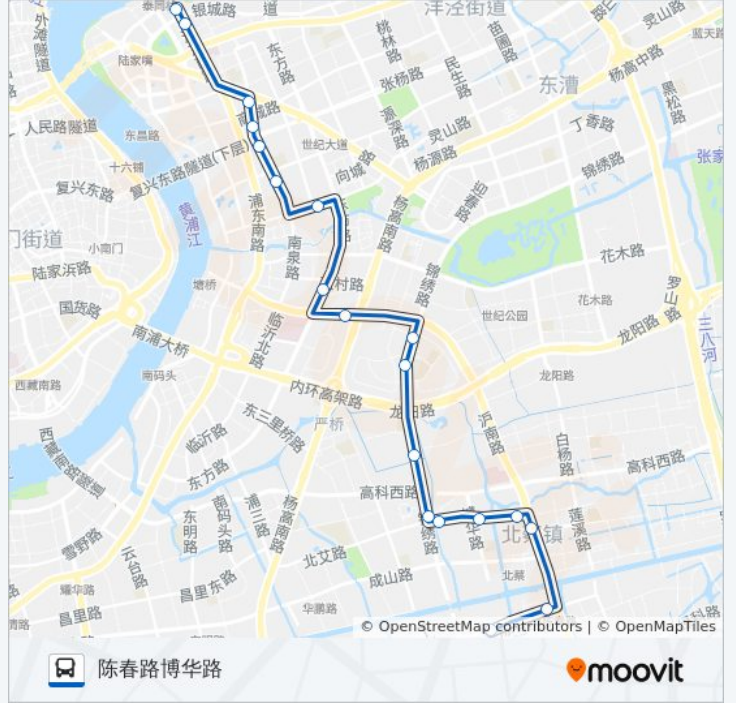

公交792路的信息

方向: 泰东路渡口

站点数量: 20

行车时间: 44 分

途经站点:

方向: 陈春路博华路

19 站

[查看时间表](#)

- 泰东路渡口
- 浦东南路东城路(东方医院)
- 南泉北路世纪大道
- 南泉北路商城路
- 南泉北路张杨路
- 南泉路潍坊路
- 浦电路崂山路
- 东方路蓝村路
- 浦建路杨高南路
- 锦绣路浦建路
- 锦绣路锦和路
- 锦绣路高科西路
- 锦绣路北艾路
- 莲园路锦绣路
- 莲园路博华路
- 莲园路沪南路
- 沪南路北中路
- 陈春路沪南路

公交792路的时间表

往陈春路博华路方向的时间表

星期一	05:30 - 22:30
星期二	05:30 - 22:30
星期三	05:30 - 22:30
星期四	05:30 - 22:30
星期五	05:30 - 22:30
星期六	05:30 - 22:30
星期日	05:30 - 22:30

公交792路的信息

方向: 陈春路博华路

站点数量: 19

行车时间: 37 分

途经站点:

陈春路博华路

你可以在moovitapp.com下载公交792路的PDF时间表和线路图。使用[Moovit应用程序](#)查询上海的实时公交、列车时刻表以及公共交通出行指南。

[关于Moovit](#) · [MaaS解决方案](#) · [城市列表](#) · [Moovit社区](#)

© 2023 Moovit - 版权所有

查看实时到站时间