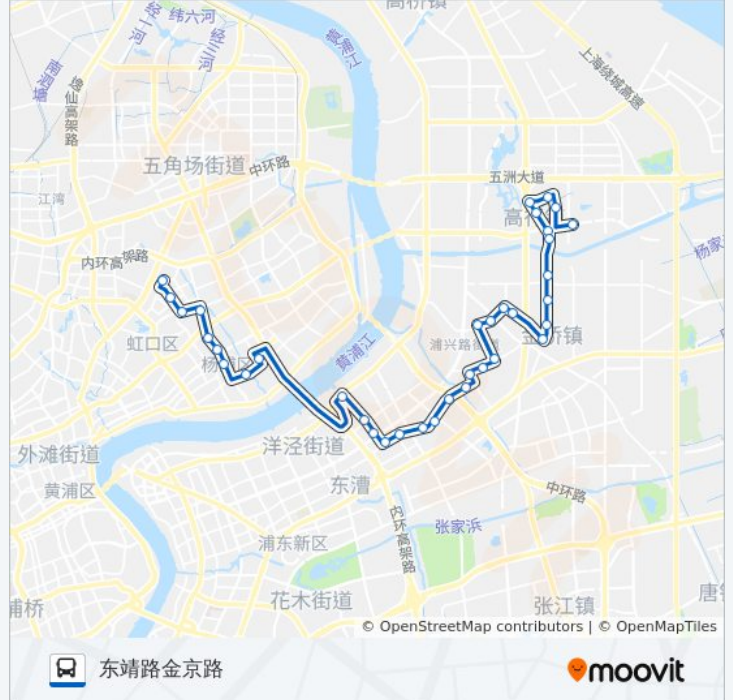

[查看时间表](#)

鞍山新村
鞍山路锦西路
控江路鞍山路
江浦路控江路
江浦路陈家头
江浦路长阳路
江浦路济宁路
平凉路兰州路
眉州路河间路
德平路浦东大道
德平路博山东路
德平路张杨路
羽山路德平路
金杨路居家桥路
金杨路云山路
金杨路金口路
金杨路金桥路
金杨路金业路
平度路长岛路
长岛路台儿庄路
荷泽路长岛路
荷泽路五莲路

公交843路的时间表

往东靖路金京路方向的时间表

星期一	06:15 - 22:27
星期二	06:15 - 22:27
星期三	06:15 - 22:27
星期四	06:15 - 22:27
星期五	06:15 - 22:27
星期六	06:15 - 22:27
星期日	06:15 - 22:27

公交843路的信息

方向: 东靖路金京路

站点数量: 36

行车时间: 74 分

途经站点:

五莲路东陆路
 五莲路凌河路
 凌河路博兴路
 佳林路金高路
 金高路佳京路
 金高路乐园路
 金高路巨峰路
 金高路行泰路(南行)
 金高路东靖路(高行)
 金高路万安街(三号桥)
 金高路俱进路
 俱进路新行路
 新行路万安路
 东靖路金京路

方向: 鞍山新村

37 站
[查看时间表](#)

东靖路金京路
 新行路万安街
 俱进路新行路
 金高路俱进路
 金高路万安街(三号桥)
 金高路东靖路(高行)
 金高路行泰路(南行)
 金高路巨峰路
 金高路乐园路
 金高路佳京路
 佳林路金高路
 凌河路博兴路
 五莲路凌河路
 五莲路东陆路
 荷泽路五莲路

公交843路的时间表

往鞍山新村方向的时间表

星期一	05:30 - 21:06
星期二	05:30 - 21:06
星期三	05:30 - 21:06
星期四	05:30 - 21:06
星期五	05:30 - 21:06
星期六	05:30 - 21:06
星期日	05:30 - 21:06

公交843路的信息

方向: 鞍山新村
 站点数量: 37
 行车时间: 74 分
 途经站点:

荷泽路长岛路

长岛路台儿庄路

平度路长岛路

金杨路金业路

金杨路金桥路

金杨路枣庄路