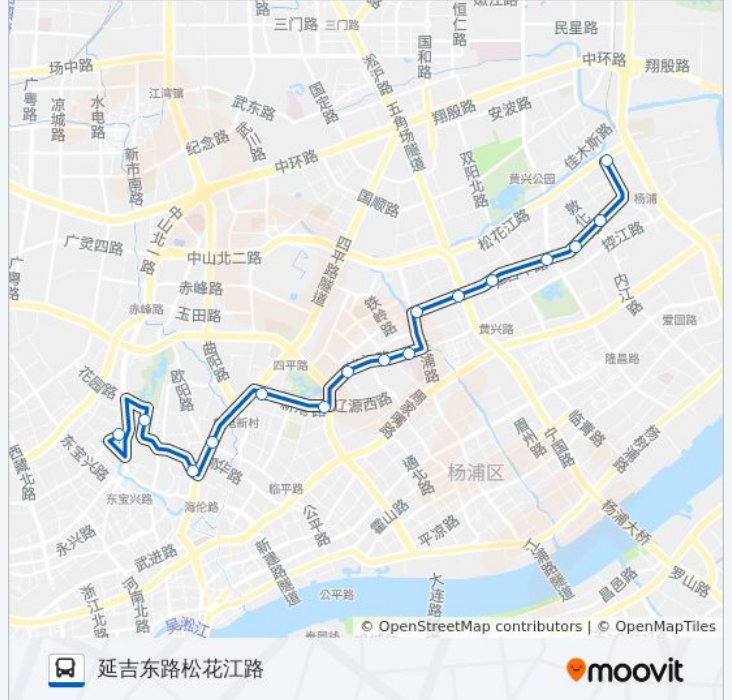

公交863路的信息

方向: 天通庵路同心路

站点数量: 15

行车时间: 32 分

途经站点:

方向: 延吉东路松花江路

16 站

[查看时间表](#)

- 天通庵路同心路
- 鲁迅公园
- 溧阳路四平路
- 四平路临平北路
- 新港路四平路
- 新港路大连路
- 控江路打虎山路
- 控江路鞍山路
- 新华医院
- 延吉西路江浦路
- 延吉西路黄兴路
- 延吉中路双阳路
- 延吉中路隆昌路
- 延吉东路水丰路
- 延吉东路安图路
- 延吉东路松花江路

公交863路的时间表

往延吉东路松花江路方向的时间表

星期一	05:30 - 22:30
星期二	05:30 - 22:30
星期三	05:30 - 22:30
星期四	05:30 - 22:30
星期五	05:30 - 22:30
星期六	05:30 - 22:30
星期日	05:30 - 22:30

公交863路的信息

方向: 延吉东路松花江路

站点数量: 16

行车时间: 34 分

途经站点:

你可以在moovitapp.com下载公交863路的PDF时间表和线路图。使用[Moovit应用程序](#)查询上海的实时公交、列车时刻表以及公共交通出行指南。

[关于Moovit](#) · [MaaS解决方案](#) · [城市列表](#) · [Moovit社区](#)

© 2023 Moovit - 版权所有

查看实时到站时间