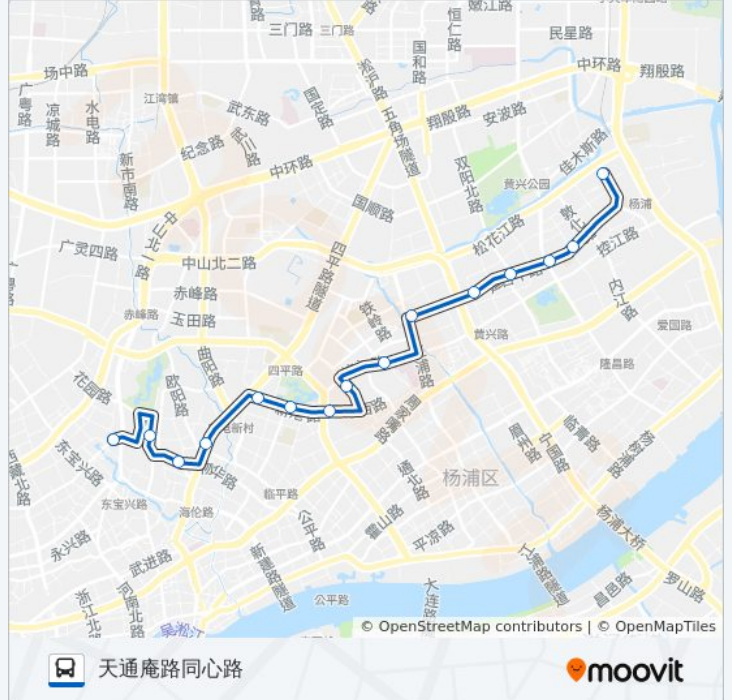

[查看时间表](#)

延吉东路松花江路
延吉东路水丰路
延吉东路隆昌路
延吉中路双阳路
延吉中路黄兴路
延吉西路江浦路
控江路鞍山路
打虎山路控江路
辽源西路大连路
和平公园
新港路四平路
四平路临平北路
溧阳路宝安路
甜爱路四川北路
天通庵路同心路

公交863路的时间表

往天通庵路同心路方向的时间表

星期一	05:30 - 22:30
星期二	05:30 - 22:30
星期三	05:30 - 22:30
星期四	05:30 - 22:30
星期五	05:30 - 22:30
星期六	05:30 - 22:30
星期日	05:30 - 22:30

公交863路的信息

方向: 天通庵路同心路

站点数量: 15

行车时间: 32 分

途经站点:

方向: 延吉东路松花江路

16 站

[查看时间表](#)

- 天通庵路同心路
- 鲁迅公园
- 溧阳路四平路
- 四平路临平北路
- 新港路四平路
- 新港路大连路
- 控江路打虎山路
- 控江路鞍山路
- 新华医院
- 延吉西路江浦路
- 延吉西路黄兴路
- 延吉中路双阳路
- 延吉中路隆昌路
- 延吉东路水丰路
- 延吉东路安图路
- 延吉东路松花江路

公交863路的时间表

往延吉东路松花江路方向的时间表

星期一	05:30 - 22:30
星期二	05:30 - 22:30
星期三	05:30 - 22:30
星期四	05:30 - 22:30
星期五	05:30 - 22:30
星期六	05:30 - 22:30
星期日	05:30 - 22:30

公交863路的信息

方向: 延吉东路松花江路

站点数量: 16

行车时间: 34 分

途经站点:

你可以在moovitapp.com下载公交863路的PDF时间表和线路图。使用[Moovit应用程序](#)查询上海的实时公交、列车时刻表以及公共交通出行指南。

[关于Moovit](#) · [MaaS解决方案](#) · [城市列表](#) · [Moovit社区](#)

© 2023 Moovit - 版权所有