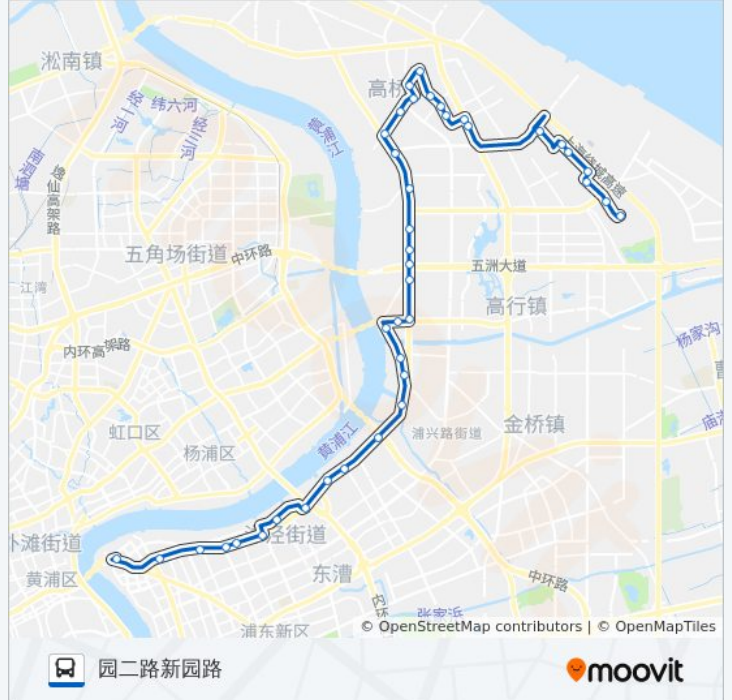

[查看时间表](#)

- 陆家嘴地铁站
- 浦东大道浦东南路
- 浦东大道钱仓路
- 浦东大道源深路
- 浦东大道桃林路
- 浦东大道民生路
- 昌邑路苗圃路
- 浦东大道罗山路
- 浦东大道德平路
- 浦东大道居家桥路
- 浦东大道金桥路
- 浦东大道五莲路
- 浦东大道利津路
- 浦东大道东波路
- 东葛路东靖路
- 东靖路东沟路
- 浦东北路东靖路
- 浦东北路东葛路
- 化工研究院
- 化工三厂站
- 战斗村
- 浦东北路行南路

公交971路的时间表

往园二路新园路方向的时间表

星期一	06:00 - 22:00
星期二	06:00 - 22:00
星期三	06:00 - 22:00
星期四	06:00 - 22:00
星期五	06:00 - 22:00
星期六	06:00 - 22:00
星期日	06:00 - 22:00

公交971路的信息

方向: 园二路新园路

站点数量: 40

行车时间: 93 分

途经站点:

浦东北路航津路
 大同路浦东北路
 大同路和龙路
 大同路石家街(市七医院)
 大同路清溪路
 季景北路王家街
 季景北路砖桥街
 季景路春晖路
 季景路夏碧路
 秋霞路杨高北路
 航津路地铁站
 光泽路航津路
 光明路高东新路
 光明路
 光明路光灿路
 北新园路高东二路
 新园路洲海路
 园二路新园路

方向: 陆家嘴地铁站

38 站
[查看时间表](#)

园二路新园路
 新园路洲海路
 北新园路高东二路
 光明路光灿路
 光明路
 光明路高东新路
 光泽路航津路
 航津路地铁站
 秋霞路杨高北路
 季景路夏碧路
 季景路春晖路

公交971路的时间表

往陆家嘴地铁站方向的时间表

星期一	05:40 - 21:10
星期二	05:40 - 21:10
星期三	05:40 - 21:10
星期四	05:40 - 21:10
星期五	05:40 - 21:10
星期六	05:40 - 21:10
星期日	05:40 - 21:10

公交971路的信息

方向: 陆家嘴地铁站
 站点数量: 38
 行车时间: 92 分
 途经站点:

季景北路石家街
 季景北路王家街
 大同路清溪路
 大同路石家街(市七医院)
 大同路和龙路
 大同路浦东北路
 浦东北路航津路
 浦东北路行南路
 浦东北路洲海路
 化工三厂站
 化工研究院
 浦东北路东葛路
 浦东北路东靖路
 东靖路东沟路
 东葛路东靖路
 浦东大道利津路
 浦东大道五莲路
 浦东大道金桥路
 浦东大道居家桥路
 浦东大道德平路
 浦东大道罗山路
 昌邑路苗圃路
 浦东大道民生路
 浦东大道桃林路
 浦东大道钱仓路
 浦东大道浦东南路
 陆家嘴地铁站