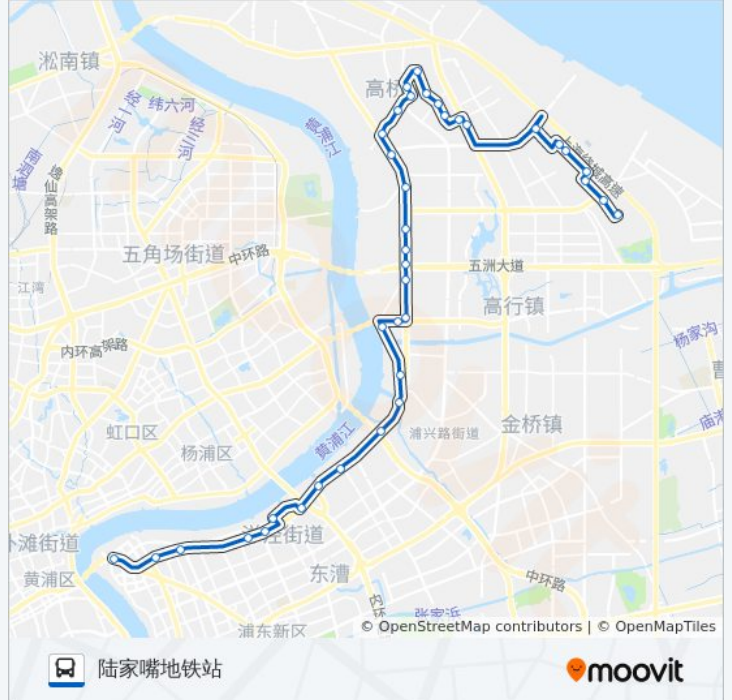

[查看时间表](#)

- 陆家嘴地铁站
- 浦东大道浦东南路
- 浦东大道钱仓路
- 浦东大道源深路
- 浦东大道桃林路
- 浦东大道民生路
- 昌邑路苗圃路
- 浦东大道罗山路
- 浦东大道德平路
- 浦东大道居家桥路
- 浦东大道金桥路
- 浦东大道五莲路
- 浦东大道利津路
- 浦东大道东波路
- 东葛路东靖路
- 东靖路东沟路
- 浦东北路东靖路
- 浦东北路东葛路
- 化工研究院
- 化工三厂站
- 战斗村
- 浦东北路行南路

浦东北路航津路
 大同路浦东北路
 大同路和龙路
 大同路石家街(市七医院)
 大同路清溪路
 季景北路王家街
 季景北路砖桥街
 季景路春晖路
 季景路夏碧路
 秋霞路杨高北路
 航津路地铁站
 光泽路航津路
 光明路高东新路
 光明路
 光明路光灿路
 北新园路高东二路
 新园路洲海路
 园二路新园路

方向: 陆家嘴地铁站

38 站
[查看时间表](#)

园二路新园路
 新园路洲海路
 北新园路高东二路
 光明路光灿路
 光明路
 光明路高东新路
 光泽路航津路
 航津路地铁站
 秋霞路杨高北路
 季景路夏碧路
 季景路春晖路

公交971路的时间表

往陆家嘴地铁站方向的时间表

星期一	05:40 - 21:10
星期二	05:40 - 21:10
星期三	05:40 - 21:10
星期四	05:40 - 21:10
星期五	05:40 - 21:10
星期六	05:40 - 21:10
星期日	05:40 - 21:10

公交971路的信息

方向: 陆家嘴地铁站
 站点数量: 38
 行车时间: 92 分
 途经站点:

季景北路石家街
 季景北路王家街
 大同路清溪路
 大同路石家街(市七医院)
 大同路和龙路
 大同路浦东北路
 浦东北路航津路
 浦东北路行南路
 浦东北路洲海路
 化工三厂站
 化工研究院
 浦东北路东葛路
 浦东北路东靖路
 东靖路东沟路
 东葛路东靖路
 浦东大道利津路
 浦东大道五莲路
 浦东大道金桥路
 浦东大道居家桥路
 浦东大道德平路
 浦东大道罗山路
 昌邑路苗圃路
 浦东大道民生路
 浦东大道桃林路
 浦东大道钱仓路
 浦东大道浦东南路
 陆家嘴地铁站

你可以在moovitapp.com下载公交971路的PDF时间表和线路图。使用[Moovit应用程序](#)查询上海的实时公交、列车时刻表以及公共交通出行指南。

[关于Moovit](#) · [MaaS解决方案](#) · [城市列表](#) · [Moovit社区](#)

© 2023 Moovit - 版权所有

查看实时到站时间