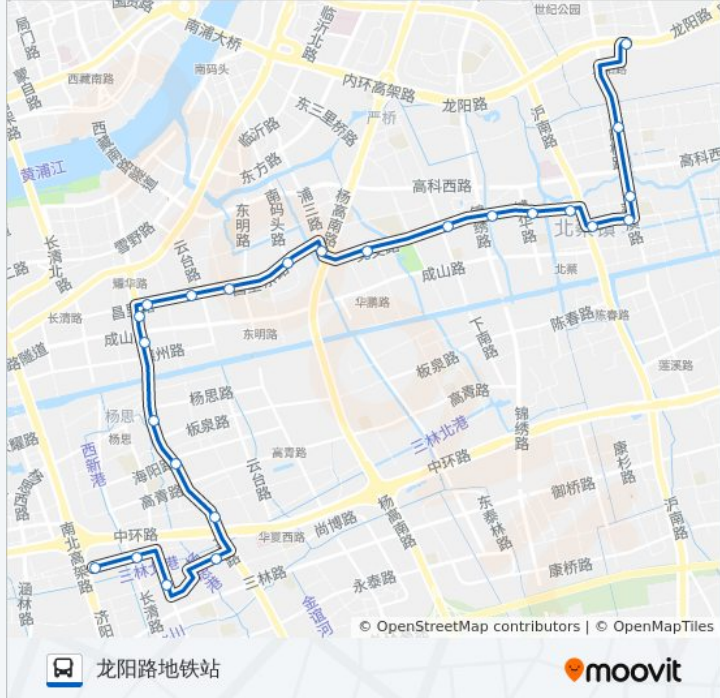

公交976路的时间表

往上浦路济阳路方向的时间表

星期一	05:30 - 22:26
星期二	05:30 - 22:26
星期三	05:30 - 22:26
星期四	05:30 - 22:26
星期五	05:30 - 22:26
星期六	05:30 - 22:26
星期日	05:30 - 22:26

公交976路的信息

方向: 上浦路济阳路

站点数量: 25

行车时间: 58 分

途经站点:

昌里路云台路

昌里东路云莲路

昌里东路南码头路

浦三路昌里东路

北艾路锦尊路

北艾路下南路

莲园路锦绣路

莲园路博华路

公交976路的时间表

往龙阳路地铁站方向的时间表

星期一	05:30 - 22:26
星期二	05:30 - 22:26
星期三	05:30 - 22:26
星期四	05:30 - 22:26
星期五	05:30 - 22:26
星期六	05:30 - 22:26
星期日	05:30 - 22:26

公交976路的信息

方向: 龙阳路地铁站

站点数量: 24

行车时间: 52 分

途经站点:

莲园路沪南路
北中路沪南路
北中路莲溪路
莲溪路莲园路
白杨路芳草路
龙阳路地铁站

你可以在moovitapp.com下载公交976路的PDF时间表和线路图。使用[Moovit应用程序](#)查询上海的实时公交、列车时刻表以及公共交通出行指南。

[关于Moovit](#) · [MaaS解决方案](#) · [城市列表](#) · [Moovit社区](#)

© 2023 Moovit - 版权所有

查看实时到站时间