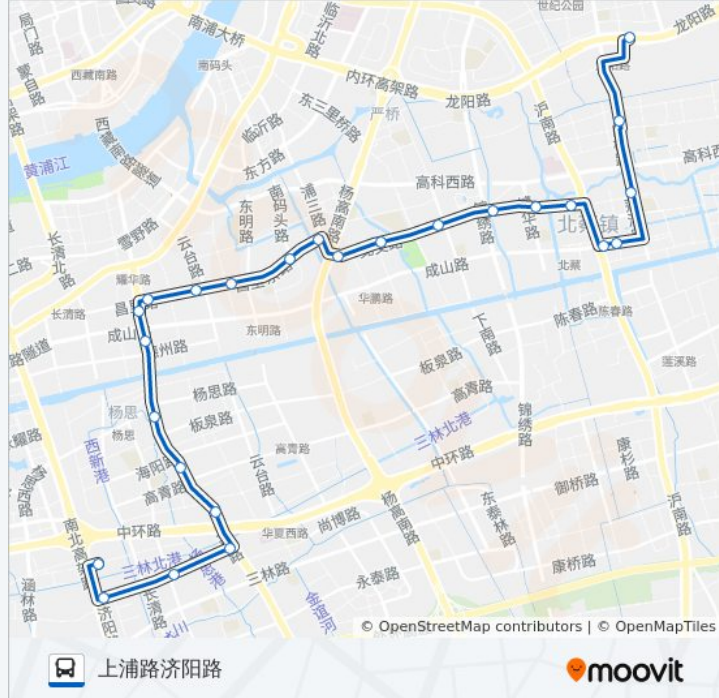

[查看时间表](#)

- 龙阳路地铁站
- 白杨路芳草路
- 莲溪路莲园路
- 莲安东路莲中路
- 莲安东路沪南路
- 莲园路沪南路
- 莲园路博华路
- 莲园路锦绣路
- 北艾路下南路
- 北艾路锦尊路
- 北艾路杨高南路
- 昌里东路浦三路
- 昌里东路南码头路
- 昌里东路云莲路
- 昌里路云台路
- 昌里路洪山路
- 上南路昌里路
- 上南路德州路
- 上南路杨思路
- 上南路海阳路
- 上南路华夏西路
- 凌兆路上南路

公交976路的时间表

往上浦路济阳路方向的时间表

星期一	05:30 - 22:26
星期二	05:30 - 22:26
星期三	05:30 - 22:26
星期四	05:30 - 22:26
星期五	05:30 - 22:26
星期六	05:30 - 22:26
星期日	05:30 - 22:26

公交976路的信息

方向: 上浦路济阳路

站点数量: 25

行车时间: 58 分

途经站点:

凌兆路灵岩南路

凌兆路济阳路

上浦路济阳路

方向: 龙阳路地铁站

24 站

[查看时间表](#)

上浦路济阳路

上浦路长清路

公交976路的时间表

往龙阳路地铁站方向的时间表

星期一	05:30 - 22:26
星期二	05:30 - 22:26
星期三	05:30 - 22:26
星期四	05:30 - 22:26
星期五	05:30 - 22:26
星期六	05:30 - 22:26
星期日	05:30 - 22:26

公交976路的信息

方向: 龙阳路地铁站

站点数量: 24

行车时间: 52 分

途经站点: