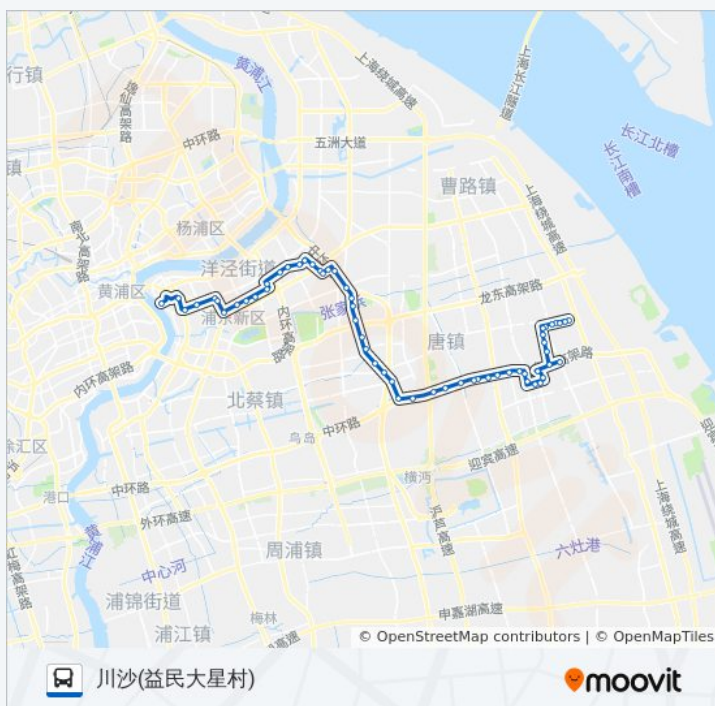

### 公交977路的时间表

往川沙(益民大星村)方向的时间表

星期一	05:30 - 23:14
星期二	05:30 - 23:14
星期三	05:30 - 23:14
星期四	05:30 - 23:14
星期五	05:30 - 23:14
星期六	05:30 - 23:14
星期日	05:30 - 23:14

### 公交977路的信息

方向: 川沙(益民大星村)

站点数量: 59

行车时间: 124 分

途经站点:

金桥路龙东大道

张江路郭守敬路

张江路祖冲之路