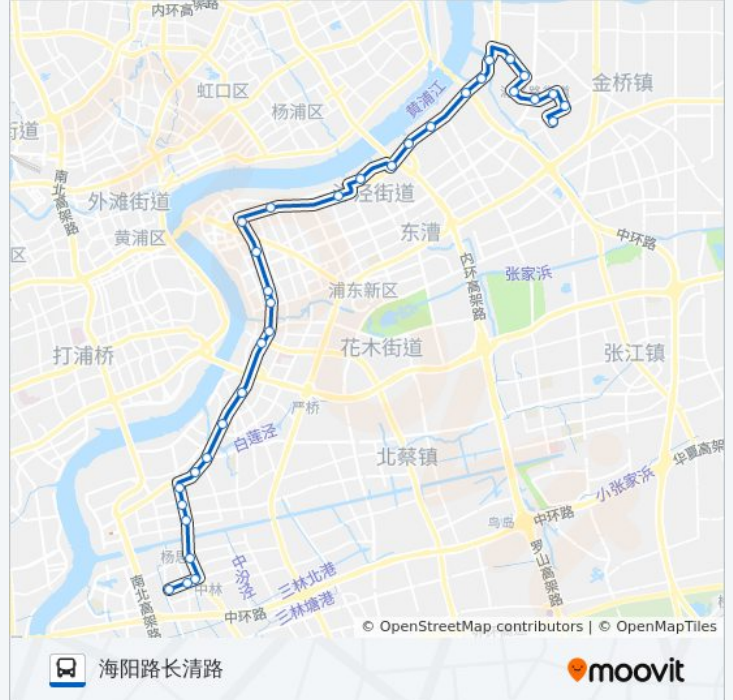

往海阳路长清路方向的时间表

星期一	05:50 - 23:00
星期二	05:50 - 23:00
星期三	05:50 - 23:00
星期四	05:50 - 23:00
星期五	05:50 - 23:00
星期六	05:50 - 23:00
星期日	05:50 - 23:00

**公交981路的信息**

方向: 海阳路长清路  
 站点数量: 33  
 行车时间: 81 分  
 途经站点:

浦东南路潍坊路(第一八佰伴)

上南路昌里路

上南路德州路

上南路杨思路

海阳路上南路

海阳路灵岩南路

海阳路长清路

你可以在moovitapp.com下载公交981路的PDF时间表和线路图。使用[Moovit应用程序](#)查询上海的实时公交、列车时刻表以及公共交通出行指南。

[关于Moovit](#) · [MaaS解决方案](#) · [城市列表](#) · [Moovit社区](#)

© 2023 Moovit - 版权所有