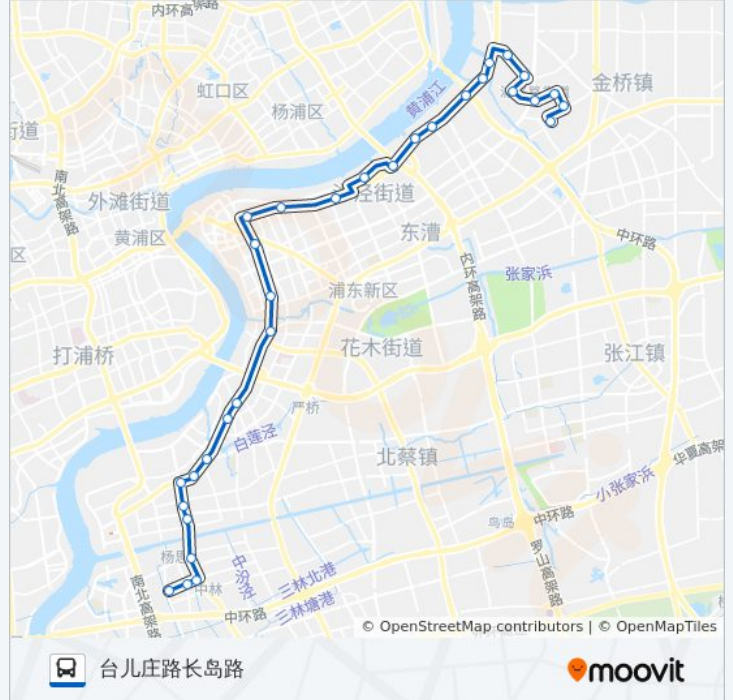

### 公交981路的信息

方向: 台儿庄路长岛路

站点数量: 31

行车时间: 79 分

途经站点:

浦东大道八号桥  
 浦东大道五莲路  
 五莲路莱阳路  
 五莲路兰城路  
 博兴路兰城路  
 博兴路张杨北路  
 博兴路荷泽路  
 荷泽路长岛路  
 台儿庄路长岛路

**方向: 海阳路长清路**

33 站  
[查看时间表](#)

往海阳路长清路方向的时间表

星期一	05:50 - 23:00
星期二	05:50 - 23:00
星期三	05:50 - 23:00
星期四	05:50 - 23:00
星期五	05:50 - 23:00
星期六	05:50 - 23:00
星期日	05:50 - 23:00

**公交981路的信息**

方向: 海阳路长清路  
 站点数量: 33  
 行车时间: 81 分  
 途经站点:

浦东南路潍坊路(第一八佰伴)