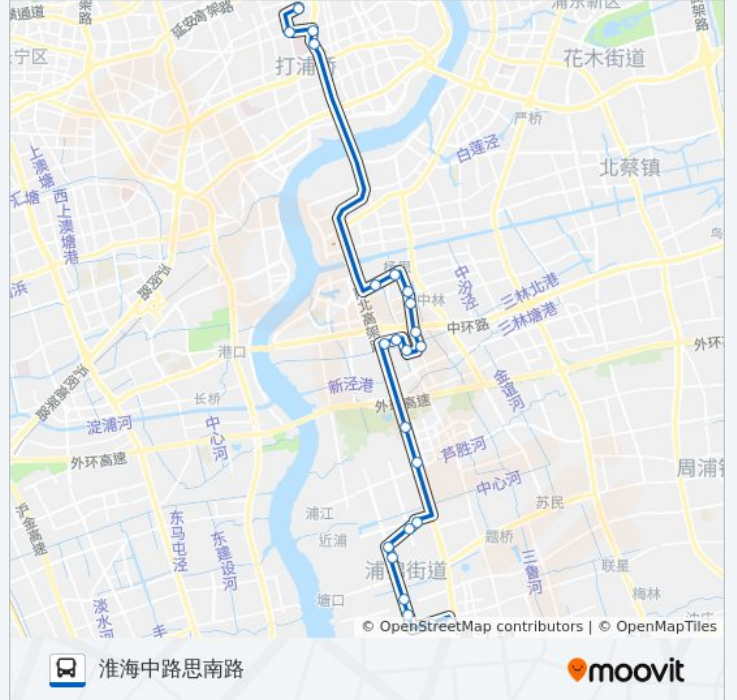

### 公交986路的时间表

往淮海中路思南路方向的时间表

星期一	06:00 - 21:00
星期二	06:00 - 21:00
星期三	06:00 - 21:00
星期四	06:00 - 21:00
星期五	06:00 - 21:00
星期六	06:00 - 21:00
星期日	06:00 - 21:00

### 公交986路的信息

方向: 淮海中路思南路

站点数量: 23

行车时间: 55 分

途经站点:

杨思路西营南路

重庆南路建国中路

重庆南路复兴中路

瑞金二路复兴中路

淮海中路思南路

你可以在moovitapp.com下载公交986路的PDF时间表和线路图。使用[Moovit应用程序](#)查询上海的实时公交、列车时刻表以及公共交通出行指南。

[关于Moovit](#) · [MaaS解决方案](#) · [城市列表](#) · [Moovit社区](#)

© 2023 Moovit - 版权所有