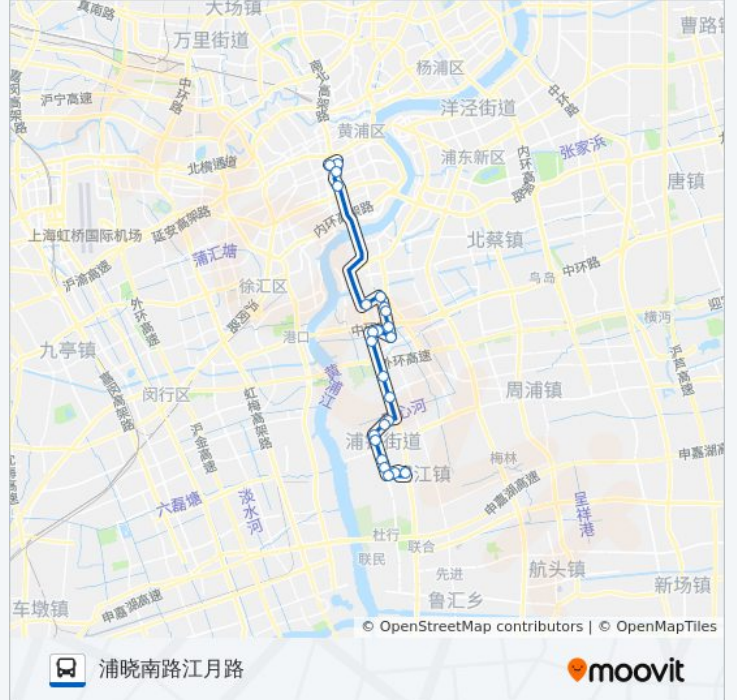

### 公交986路的时间表

往浦晓南路江月路方向的时间表

星期一	06:00 - 21:00
星期二	06:00 - 21:00
星期三	06:00 - 21:00
星期四	06:00 - 21:00
星期五	06:00 - 21:00
星期六	06:00 - 21:00
星期日	06:00 - 21:00

### 公交986路的信息

方向: 浦晓南路江月路

站点数量: 24

行车时间: 59 分

途经站点:

江月路浦驰路

浦晓南路江月路

### 方向: 淮海中路思南路

23 站

[查看时间表](#)

浦晓南路江月路

江月路浦驰路

浦锦路北江洲路

浦锦路立跃路

浦锦路江桐南路

浦锦路江柳路

浦申路江桦路

江桦路浦申路

芦恒路地铁站

浦星公路红临路

上浦路济阳路

上浦路长青路

长清路上浦路