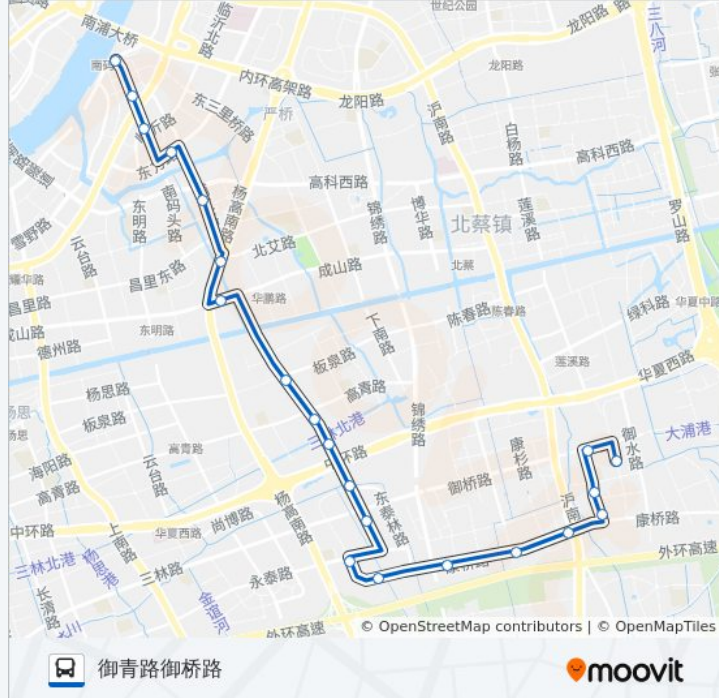

公交988路的信息

方向: 南码头渡口

站点数量: 20

行车时间: 45 分

途经站点:

方向: 御青路御桥路

21 站

[查看时间表](#)

- 南码头路世博大道
- 南码头路浦东南路
- 南码头路临沂路
- 东方路浦三路
- 浦三路齐河路
- 杨高南路浦三路
- 成山路杨高南路
- 浦三路板泉路
- 浦三路高青路
- 浦三路大道站路
- 浦三路西泰林路
- 浦三路御桥路
- 西泰林路永泰路
- 西泰林路浦三路
- 康桥路康梧路
- 康桥路康安路
- 康桥路沪南路
- 御山路康桥路

公交988路的时间表

往御青路御桥路方向的时间表

星期一	05:40 - 22:00
星期二	05:40 - 22:00
星期三	05:40 - 22:00
星期四	05:40 - 22:00
星期五	05:40 - 22:00
星期六	05:40 - 22:00
星期日	05:40 - 22:00

公交988路的信息

方向: 御青路御桥路

站点数量: 21

行车时间: 47 分

途经站点:

御山路京浦路(临时站)

御桥路御青路

御青路御桥路

你可以在moovitapp.com下载公交988路的PDF时间表和线路图。使用[Moovit应用程序](#)查询上海的实时公交、列车时刻表以及公共交通出行指南。

[关于Moovit](#) · [MaaS解决方案](#) · [城市列表](#) · [Moovit社区](#)

© 2023 Moovit - 版权所有

查看实时到站时间