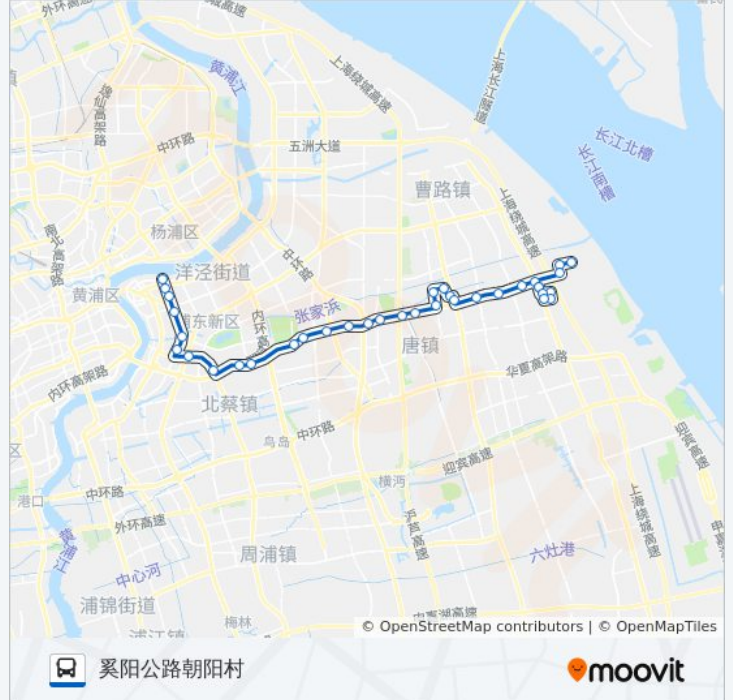

公交989路的时间表

往奚阳公路朝阳村方向的时间表

星期一	06:00 - 22:20
星期二	06:00 - 22:20
星期三	06:00 - 22:20
星期四	06:00 - 22:20
星期五	06:00 - 22:20
星期六	06:00 - 22:20
星期日	06:00 - 22:20

公交989路的信息

方向: 奚阳公路朝阳村

站点数量: 36

行车时间: 91 分

途经站点:

龙东大道张东路
龙东大道唐陆路
龙东大道龙新路
顾唐路龙东大道
顾唐路上丰路
上丰路卡园路
卡园三路华东路
华东路龙东大道
龙东大道川沙路
龙东大道东胜路
龙东大道顾江路
龙东大道东川公路
合庆(东川公路龙东大道)
庆荣路东川公路
庆利路庆荣路
环庆中路庆利路
环庆中路东川公路
合庆(东川公路龙东大道)
前哨支路龙东支路
奚阳公路前哨支路
奚阳公路朝阳村

你可以在moovitapp.com下载公交989路的PDF时间表和线路图。使用[Moovit应用程序](#)查询上海的实时公交、列车时刻表以及公共交通出行指南。