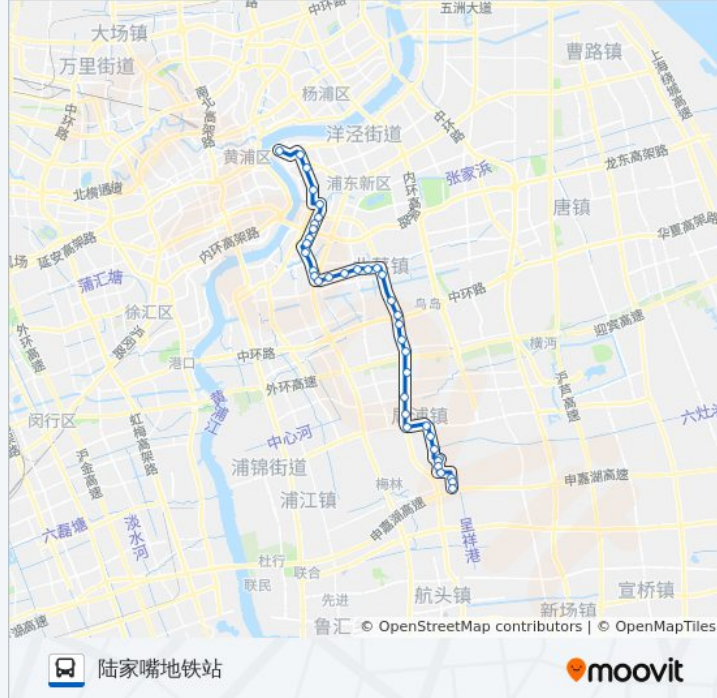

### 公交992路的信息

方向: 陆家嘴地铁站

站点数量: 39

行车时间: 86 分

途经站点:

沪南公路上南路(临时招呼站)

沪南路秀浦路

沪南公路秀康路

莲园路锦绣路

北艾路下南路

北艾路锦尊路

北艾路杨高南路

浦三路昌里东路

浦三路齐河路

浦三路东方路

临沂路兰陵路

临沂路东三里桥路(东方电视台)

临沂北路龙阳路

临沂北路北园路

临沂北路浦建路

峨山路浦东南路

浦东南路浦电路

浦东南路商城路

浦东南路浦东大道(东方医院)

陆家嘴地铁站

你可以在moovitapp.com下载公交992路的PDF时间表和线路图。使用[Moovit应用程序](#)查询上海的实时公交、列车时刻表以及公共交通出行指南。

[关于Moovit](#) • [MaaS解决方案](#) • [城市列表](#) • [Moovit社区](#)

© 2023 Moovit - 版权所有

查看实时到站时间