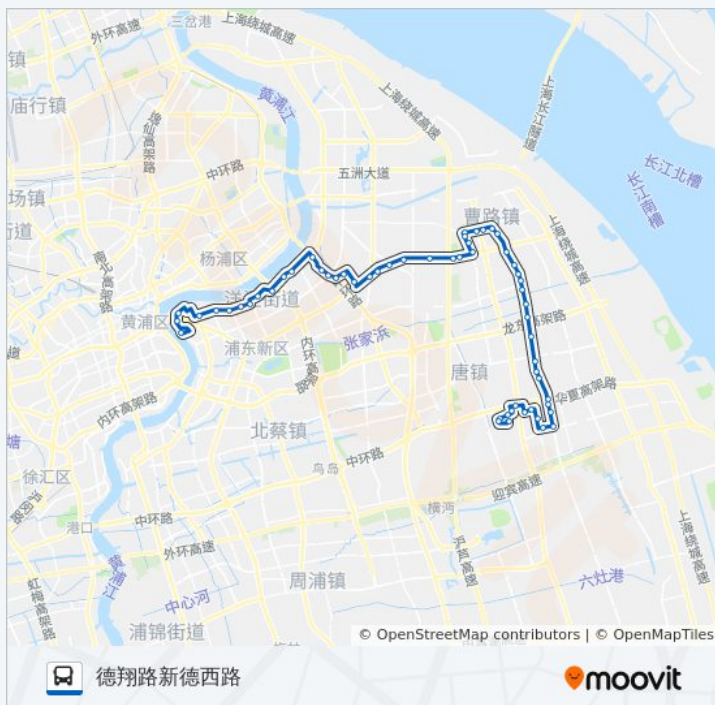

金海路金丰路

公交993路的时间表

往德翔路新德西路方向的时间表

星期一	05:50 - 23:26
星期二	05:50 - 23:26
星期三	05:50 - 23:26
星期四	05:50 - 23:26
星期五	05:50 - 23:26
星期六	05:50 - 23:26
星期日	05:50 - 23:26

公交993路的信息

方向: 德翔路新德西路

站点数量: 58

行车时间: 131 分

途经站点:

杉达大学(民耀路金海路)

民耀路民春路

民耀路民区路

邵家宅(上川路民耀路)

金融专科学学生公寓(上川路华东路)

斯米克工业园区(上川路民雨路)

曹路(上川路川沙路)