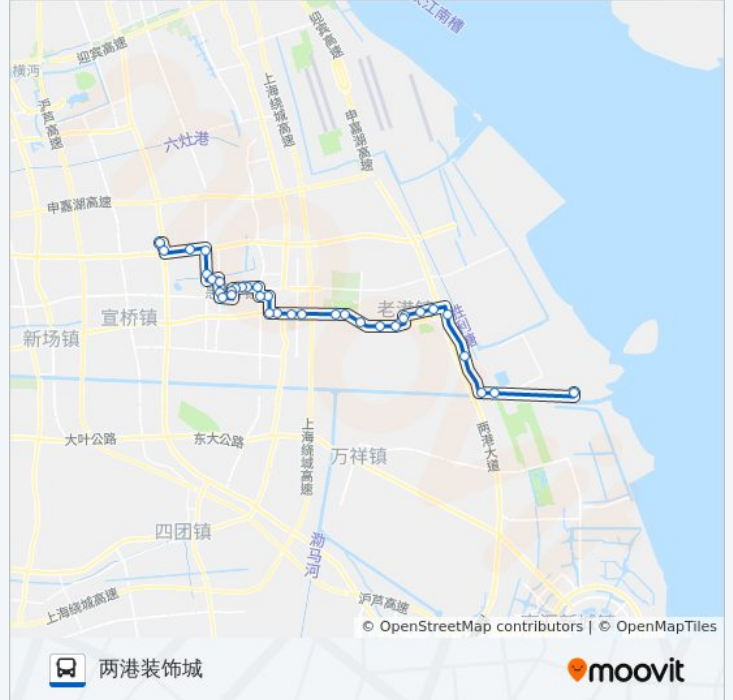

公交两滨专线的信息

方向: 两港装饰城

站点数量: 35

行车时间: 86 分

途经站点:

拱极路城北路 (浦东新区卫生学校(南汇区))

拱极路城西路

零街一坊

听潮一村

人民西路通济路

听潮路拱极路

听潮路拱为路

拱为路听悦路

大川公路拱乐路(南汇中心医院)

下盐路大川公路

光明村

南六公路三灶

两港装饰城

方向: 滨海度假村

35 站

[查看时间表](#)

两港装饰城

三灶

光明村

公交两滨专线的信息

方向: 滨海度假村

站点数量: 35

行车时间: 87 分

途经站点:

人民东路靖海路
沪南公路靖海路
王家滩
沪南公路观海路
海王
沪南公路远联路
二号桥
沪南公路远东村
沪南公路建港村
沪南公路建西路
老港镇政府
中港
南港公路同发路
南港公路两港大道
老港固废基地
南滨公路蛋鸡场
通源东路南滨公路
通源东路南滨支路
滨海度假村

你可以在moovitapp.com下载公交两滨专线的PDF时间表和线路图。使用 [Moovit应用程序](#) 查询上海的实时公交、列车时刻表以及公共交通出行指南。