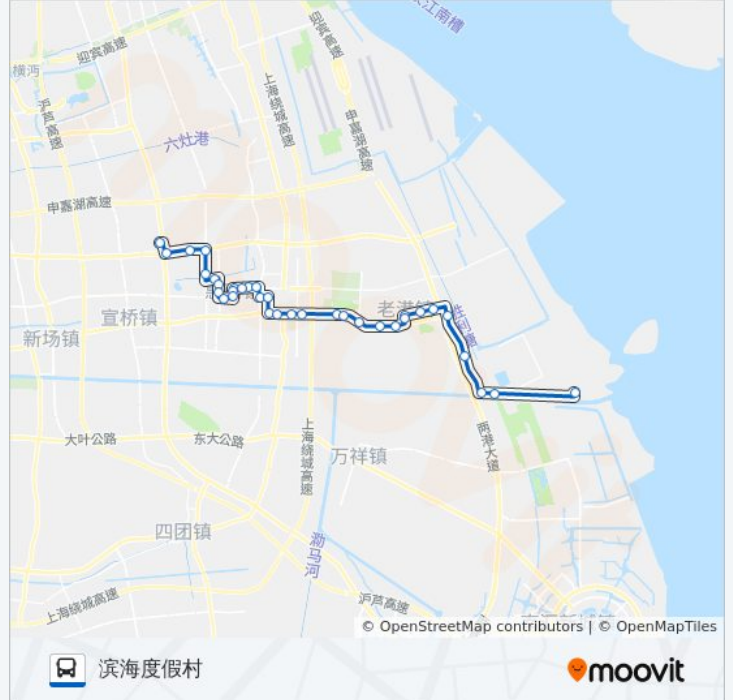

两滨专线

两港装饰城

[以网页模式查看](#)

公交两滨专((两港装饰城))共有2条行车路线。工作日的服务时间为：

(1) 两港装饰城: 05:40 - 19:10(2) 滨海度假村: 06:00 - 18:00

使用Moovit找到公交两滨专线离你最近的站点，以及公交两滨专线下车车的到站时间。

方向: 两港装饰城

35站

公交两滨专线的信息

方向: 两港装饰城

站点数量: 35

行车时间: 86 分

途经站点:

拱极路城北路 (浦东新区卫生学校(南汇区))

拱极路城西路

零街一坊

拱极路城西路

拱极路城北路 (浦东新区卫生学校(南汇区))

拱极路桃源一村

惠南地铁站

人民东路川南奉公路

公交两滨专线的时间表

往滨海度假村方向的时间表

星期一	06:00 - 18:00
星期二	06:00 - 18:00
星期三	06:00 - 18:00
星期四	06:00 - 18:00
星期五	06:00 - 18:00
星期六	06:00 - 18:00
星期日	06:00 - 18:00

公交两滨专线的信息

方向: 滨海度假村

站点数量: 35

行车时间: 87 分

途经站点:

人民东路靖海路
沪南公路靖海路
王家滩
沪南公路观海路
海王
沪南公路远联路
二号桥
沪南公路远东村
沪南公路建港村
沪南公路建西路
老港镇政府
中港
南港公路同发路
南港公路两港大道
老港固废基地
南滨公路蛋鸡场
通源东路南滨公路
通源东路南滨支路
滨海度假村

你可以在moovitapp.com下载公交两滨专线的PDF时间表和线路图。使用 [Moovit应用程序](#) 查询上海的实时公交、列车时刻表以及公共交通出行指南。