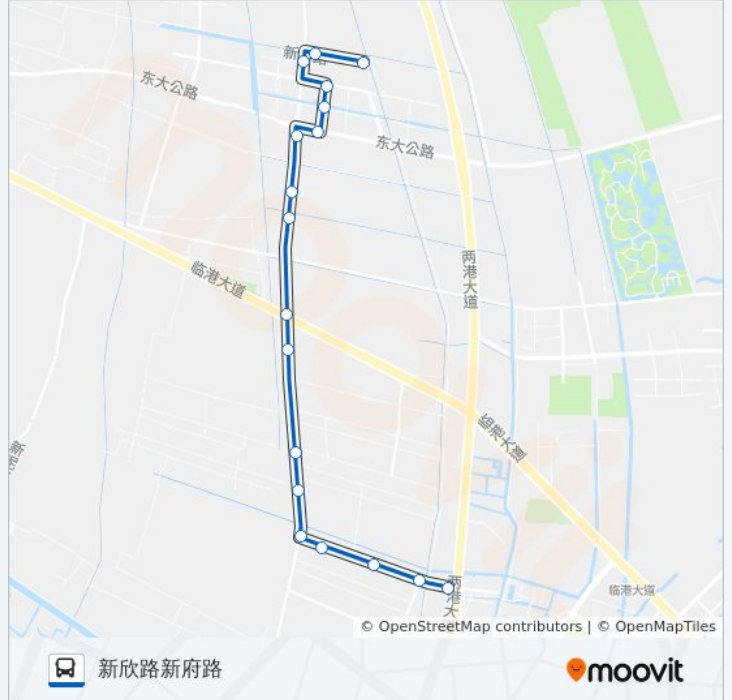

书院3路

书塘路两港大道

[以网页模式查看](#)

公交书院3(书塘路两港大道)共有2条行车路线。工作日的服务时间为：

(1) 书塘路两港大道: 06:00 - 17:15(2) 新欣路新府路: 06:25 - 17:40

使用Moovit找到公交书院3路离你最近的站点，以及公交书院3路下车车的到站时间。

方向: 书塘路两港大道

18站

公交书院3路的信息

方向: 书塘路两港大道

站点数量: 18

行车时间: 35 分

途经站点:

方向: 新欣路新府路

18 站

[查看时间表](#)

- 书塘路两港大道
- 书塘路白龙港桥
- 中久十组
- 中久十九组
- 书院(老芦公路书塘路)
- 老芦公路新书路
- 老芦公路洋溢港
- 老芦公路石北
- 老芦公路里灶
- 棉场
- 五号沟桥
- 四灶港
- 老芦公路东大公路
- 首善街石潭街
- 丽正路船山街
- 老芦公路新鹏路
- 新欣路老芦公路
- 新欣路新府路

公交书院3路的时间表

往新欣路新府路方向的时间表

星期一	06:25 - 17:40
星期二	06:25 - 17:40
星期三	06:25 - 17:40
星期四	06:25 - 17:40
星期五	06:25 - 17:40
星期六	06:25 - 17:40
星期日	06:25 - 17:40

公交书院3路的信息

方向: 新欣路新府路

站点数量: 18

行车时间: 33 分

途经站点:

你可以在moovitapp.com下载公交书院3路的PDF时间表和线路图。使用[Moovit应用程序](#)查询上海的实时公交、列车时刻表以及公共交通出行指南。

[关于Moovit](#) · [MaaS解决方案](#) · [城市列表](#) · [Moovit社区](#)

© 2023 Moovit - 版权所有