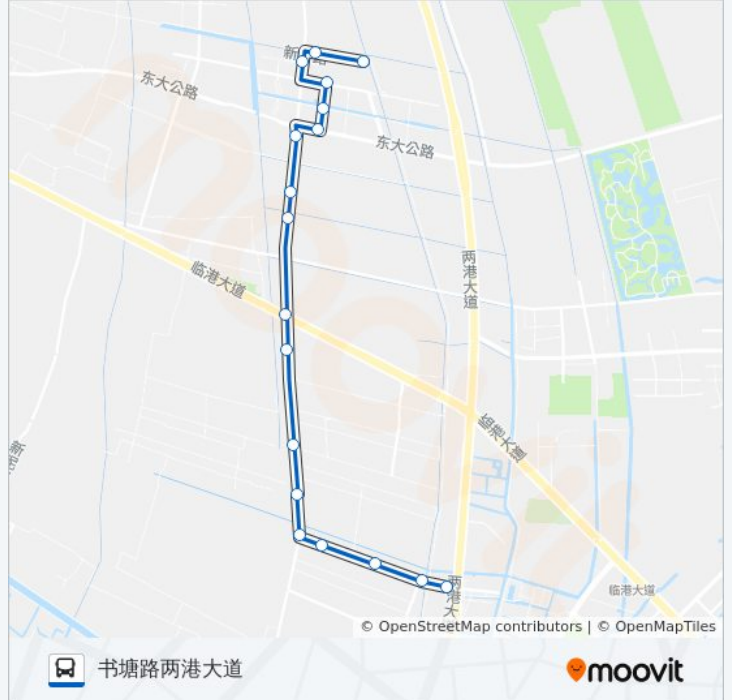

书院3路

书塘路两港大道

[以网页模式查看](#)

公交书院3(书塘路两港大道)共有2条行车路线。工作日的服务时间为：

(1) 书塘路两港大道: 06:00 - 17:15(2) 新欣路新府路: 06:25 - 17:40

使用Moovit找到公交书院3路离你最近的站点，以及公交书院3路下车车的到站时间。

方向: 书塘路两港大道

18站

[查看时间表](#)

新欣路新府路
新欣路老芦公路
老芦公路新鹏路
丽正路船山街
首善街石潭街
老芦公路东大公路
四灶港
五号沟桥
棉场
老芦公里灶
老芦公石北
洋溢港
老芦公路新书路
书院(老芦公路书塘路)
中久十九组
中久十组
书塘路白龙港桥
书塘路两港大道

公交书院3路的时间表

往书塘路两港大道方向的时间表

星期一	06:00 - 17:15
星期二	06:00 - 17:15
星期三	06:00 - 17:15
星期四	06:00 - 17:15
星期五	06:00 - 17:15
星期六	06:00 - 17:15
星期日	06:00 - 17:15

公交书院3路的信息

方向: 书塘路两港大道

站点数量: 18

行车时间: 35 分

途经站点:

方向: 新欣路新府路

18 站

[查看时间表](#)

公交书院3路的信息

方向: 新欣路新府路

站点数量: 18

行车时间: 33 分

途经站点:

你可以在moovitapp.com下载公交书院3路的PDF时间表和线路图。使用[Moovit应用程序](#)查询上海的实时公交、列车时刻表以及公共交通出行指南。

[关于Moovit](#) · [MaaS解决方案](#) · [城市列表](#) · [Moovit社区](#)

© 2023 Moovit - 版权所有