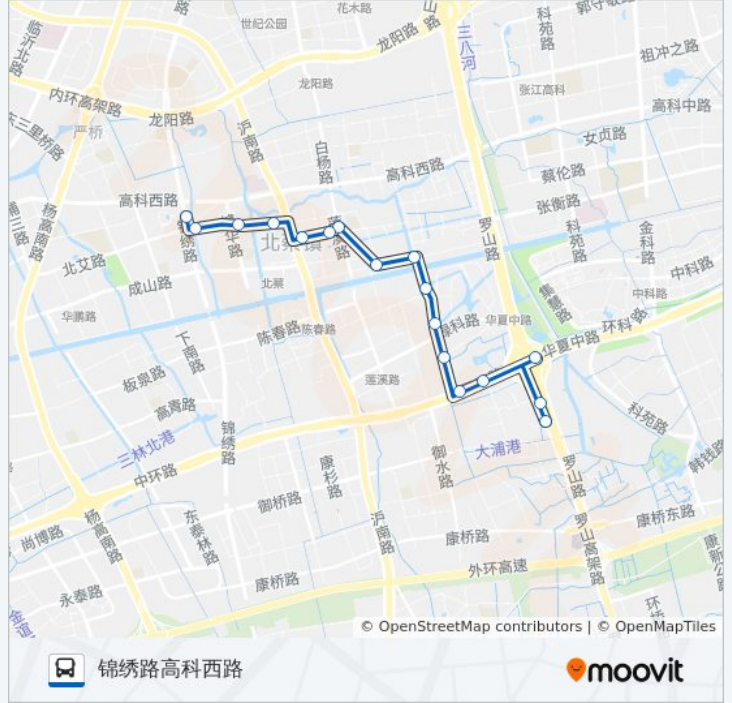

[查看时间表](#)

锦绣路北艾路
莲园路博华路
莲园路沪南路
北中路沪南路
北中路莲溪路
莲溪路北中路
新陈路北新路
新陈路镇中心路
镇中心路五星路
镇中心路五星村道
镇中心路海关学院
华夏西路莲溪路
华夏西路海关学院
华夏西路卫行路
卓高电器
一六村

公交北蔡1路的时间表

往一六村方向的时间表

星期一	06:55 - 19:45
星期二	06:55 - 19:45
星期三	06:55 - 19:45
星期四	06:55 - 19:45
星期五	06:55 - 19:45
星期六	06:55 - 19:45
星期日	06:55 - 19:45

公交北蔡1路的信息

方向: 一六村

站点数量: 16

行车时间: 32 分

途经站点:

方向: 锦绣路高科西路

17 站
[查看时间表](#)

- 一六村
- 卓高电器
- 华夏西路罗山路
- 华夏西路卫行路
- 华夏西路海关学院
- 镇中心路海关学院
- 镇中心路五星村道
- 镇中心路五星路
- 新陈路镇中心路
- 新陈路北新路
- 莲溪路北中路
- 北中路莲溪路
- 北中路沪南路
- 莲园路沪南路
- 莲园路博华路
- 莲园路锦绣路
- 锦绣路北艾路

公交北蔡1路的时间表

往锦绣路高科西路方向的时间表

星期一	06:25 - 19:05
星期二	06:25 - 19:05
星期三	06:25 - 19:05
星期四	06:25 - 19:05
星期五	06:25 - 19:05
星期六	06:25 - 19:05
星期日	06:25 - 19:05

公交北蔡1路的信息

方向: 锦绣路高科西路

站点数量: 17

行车时间: 33 分

途经站点:

你可以在moovitapp.com下载公交北蔡1路的PDF时间表和线路图。使用[Moovit应用程序](#)查询上海的实时公交、列车时刻表以及公共交通出行指南。

[关于Moovit](#) · [MaaS解决方案](#) · [城市列表](#) · [Moovit社区](#)

© 2023 Moovit - 版权所有

查看实时到站时间