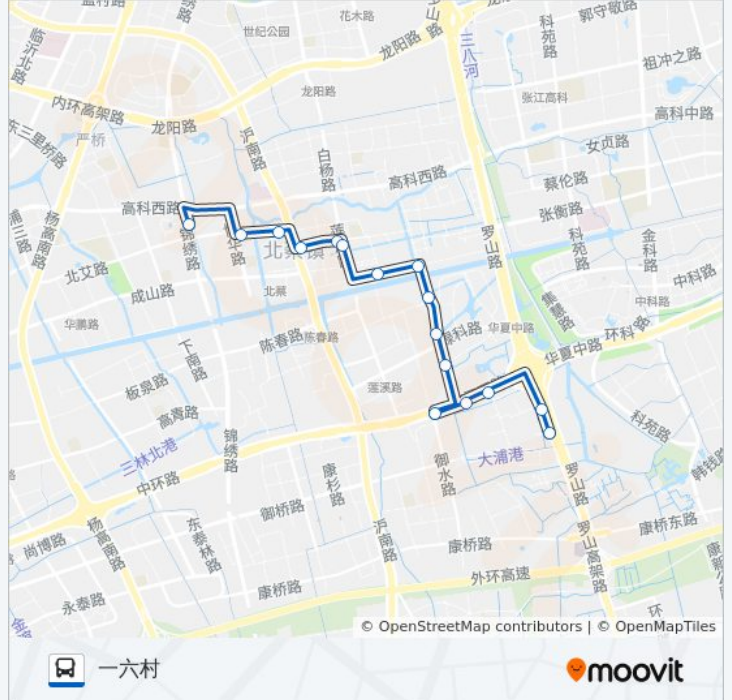

北蔡1路

一六村

[以网页模式查看](#)

公交北蔡1((一六村))共有2条行车路线。工作日的服务时间为：

(1) 一六村: 06:55 - 19:45(2) 锦绣路高科西路: 06:25 - 19:05

使用Moovit找到公交北蔡1路离你最近的站点，以及公交北蔡1路下车车的到站时间。

方向: 一六村

16站

[查看时间表](#)

锦绣路北艾路
莲园路博华路
莲园路沪南路
北中路沪南路
北中路莲溪路
莲溪路北中路
新陈路北新路
新陈路镇中心路
镇中心路五星路
镇中心路五星村道
镇中心路海关学院
华夏西路莲溪路
华夏西路海关学院
华夏西路卫行路
卓高电器
一六村

公交北蔡1路的时间表

往一六村方向的时间表

星期一	06:55 - 19:45
星期二	06:55 - 19:45
星期三	06:55 - 19:45
星期四	06:55 - 19:45
星期五	06:55 - 19:45
星期六	06:55 - 19:45
星期日	06:55 - 19:45

公交北蔡1路的信息

方向: 一六村

站点数量: 16

行车时间: 32 分

途经站点:

方向: 锦绣路高科西路

17 站
[查看时间表](#)

- 一六村
- 卓高电器
- 华夏西路罗山路
- 华夏西路卫行路
- 华夏西路海关学院
- 镇中心路海关学院
- 镇中心路五星村道
- 镇中心路五星路
- 新陈路镇中心路
- 新陈路北新路
- 莲溪路北中路
- 北中路莲溪路
- 北中路沪南路
- 莲园路沪南路
- 莲园路博华路
- 莲园路锦绣路
- 锦绣路北艾路

公交北蔡1路的时间表

往锦绣路高科西路方向的时间表

星期一	06:25 - 19:05
星期二	06:25 - 19:05
星期三	06:25 - 19:05
星期四	06:25 - 19:05
星期五	06:25 - 19:05
星期六	06:25 - 19:05
星期日	06:25 - 19:05

公交北蔡1路的信息

方向: 锦绣路高科西路

站点数量: 17

行车时间: 33 分

途经站点: