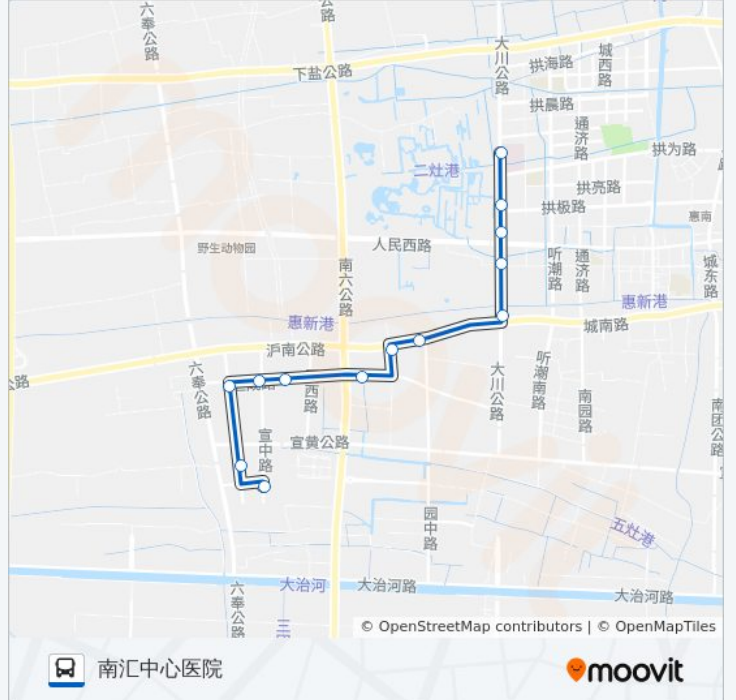

沪南公路园中路

大川公路沪南公路

大川公路西门路

大川公路人民西路

大川公路拱极路(南汇二中)

大川公路拱乐路(南汇中心医院)

公交南园1路的时间表

往南汇中心医院方向的时间表

星期一	06:00 - 19:00
星期二	06:00 - 19:00
星期三	06:00 - 19:00
星期四	06:00 - 19:00
星期五	06:00 - 19:00
星期六	06:00 - 19:00
星期日	06:00 - 19:00

公交南园1路的信息

方向: 南汇中心医院

站点数量: 13

行车时间: 27 分

途经站点:

方向: 欣秋苑

13 站

[查看时间表](#)

- 大川公路拱乐路(南汇中心医院)
- 大川公路拱极路(南汇二中)
- 大川公路人民西路
- 大川公路西门路
- 大川公路沪南公路
- 沪南公路园中路
- 陶桥路沪南公路
- 汇成路南芦公路
- 汇成路园西路
- 汇成路宣中路
- 宣镇东路汇成路
- 宣桥中心幼儿园
- 欣秋苑

公交南园1路的时间表

往欣秋苑方向的时间表

星期一	06:00 - 19:00
星期二	06:00 - 19:00
星期三	06:00 - 19:00
星期四	06:00 - 19:00
星期五	06:00 - 19:00
星期六	06:00 - 19:00
星期日	06:00 - 19:00

公交南园1路的信息

方向: 欣秋苑

站点数量: 13

行车时间: 27 分

途经站点:

你可以在moovitapp.com下载公交南园1路的PDF时间表和线路图。使用[Moovit应用程序](#)查询上海的实时公交、列车时刻表以及公共交通出行指南。

[关于Moovit](#) · [MaaS解决方案](#) · [城市列表](#) · [Moovit社区](#)

© 2023 Moovit - 版权所有