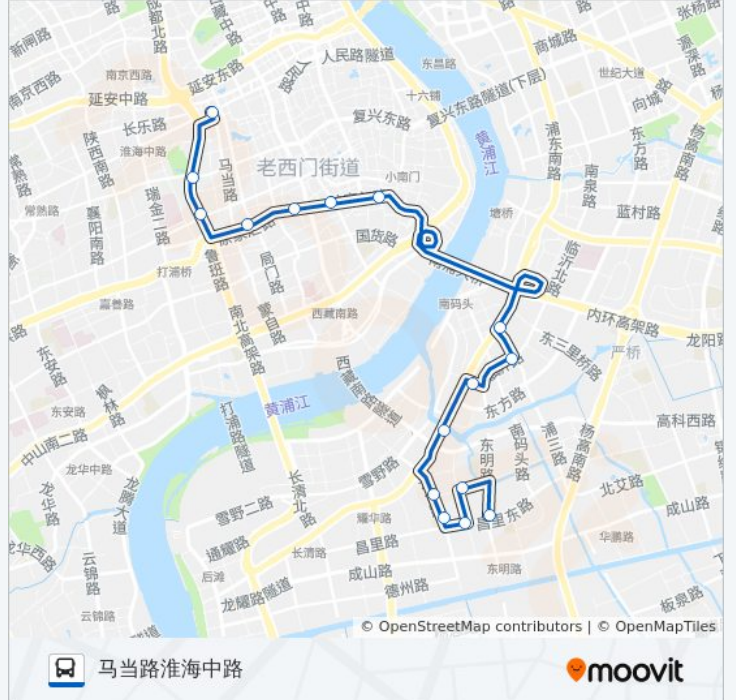

重庆南路建国中路

重庆南路复兴中路

马当路淮海中路

## 公交大桥一线的时间表

往马当路淮海中路方向的时间表

星期一	06:00 - 19:00
星期二	06:00 - 19:00
星期三	06:00 - 19:00
星期四	06:00 - 19:00
星期五	06:00 - 19:00
星期六	06:00 - 19:00
星期日	06:00 - 19:00

## 公交大桥一线的信息

方向: 马当路淮海中路

站点数量: 16

行车时间: 39 分

途经站点:

你可以在moovitapp.com下载公交大桥一线的PDF时间表和线路图。使用[Moovit应用程序](#)查询上海的实时公交、列车时刻表以及公共交通出行指南。

[关于Moovit](#) · [MaaS解决方案](#) · [城市列表](#) · [Moovit社区](#)

© 2023 Moovit - 版权所有

## 查看实时到站时间