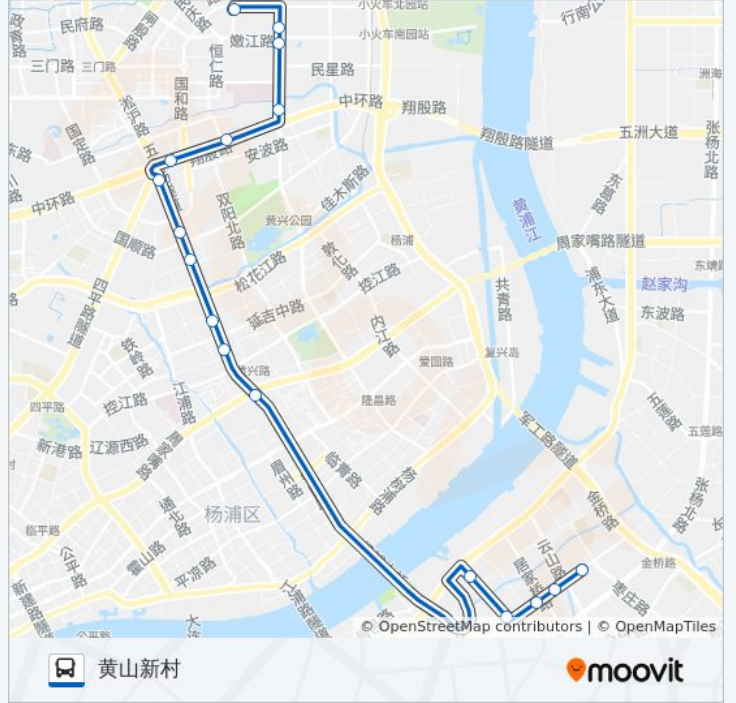

黄兴路国权路

黄兴路国顺路

五角场(翔殷路)

翔殷路国和路

中原路翔殷路

中原路民星路

世界路国和路

公交大桥三线的时间表

往国和新村方向的时间表

星期一	05:30 - 22:26
星期二	05:30 - 22:26
星期三	05:30 - 22:26
星期四	05:30 - 22:26
星期五	05:30 - 22:26
星期六	05:30 - 22:26
星期日	05:30 - 22:26

公交大桥三线的信息

方向: 国和新村

站点数量: 14

行车时间: 34 分

途经站点:

方向: 黄山新村

17 站

[查看时间表](#)

- 世界路国和路
- 中原路国和路
- 中原路嫩江路
- 中原路翔殷路
- 翔殷路国和路
- 五角场(翔殷路)
- 五角场(黄兴路)
- 黄兴路国顺路
- 黄兴路国权路
- 控江新村
- 黄兴路控江路
- 黄兴路周家嘴路
- 德平路浦东大道
- 德平路博山东路
- 博山东路居家桥路
- 博山东路云山路
- 黄山新村

公交大桥三线的时间表

往黄山新村方向的时间表

星期一	04:55 - 22:23
星期二	04:55 - 22:23
星期三	04:55 - 22:23
星期四	04:55 - 22:23
星期五	04:55 - 22:23
星期六	04:55 - 22:23
星期日	04:55 - 22:23

公交大桥三线的信息

方向: 黄山新村

站点数量: 17

行车时间: 37 分

途经站点:

你可以在moovitapp.com下载公交大桥三线的PDF时间表和线路图。使用[Moovit应用程序](#)查询上海的实时公交、列车时刻表以及公共交通出行指南。

[关于Moovit](#) · [MaaS解决方案](#) · [城市列表](#) · [Moovit社区](#)

© 2023 Moovit - 版权所有