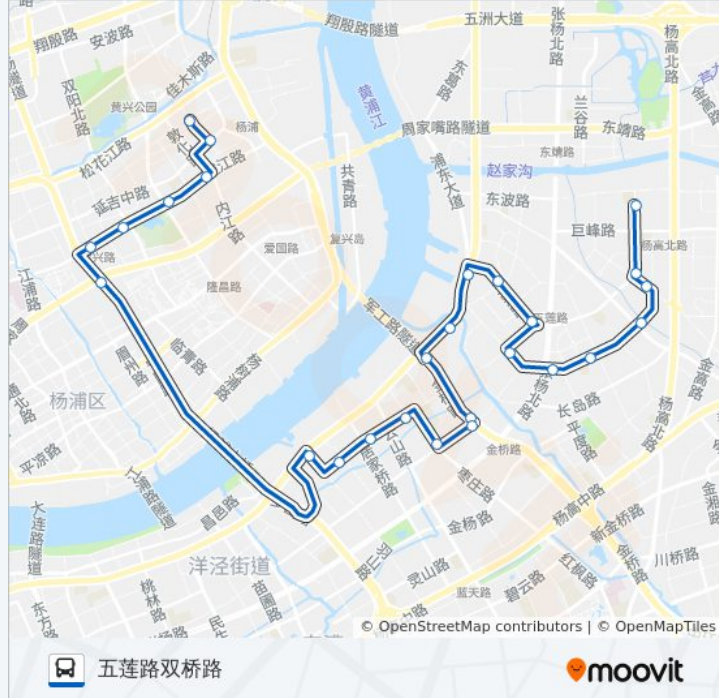

博兴路东陆路

凌河路博兴路

五莲路凌河路

五莲路双桥路

方向: 安图路靖宇东路

23 站

[查看时间表](#)

五莲路双桥路

五莲路凌河路

凌河路博兴路

博兴路东陆路

博兴路荷泽路

博兴路张杨北路

博兴路兰城路

五莲路兰城路

五莲路莱阳路

浦东大道五莲路

八号桥

金桥路浦东大道

栖山路金桥路

栖山路友林路

栖山路居家桥路

栖山路龙居路

德平路浦东大道

控江路黄兴路

公交大桥四线的时间表

往安图路靖宇东路方向的时间表

星期一	05:30 - 21:54
星期二	05:30 - 21:54
星期三	05:30 - 21:54
星期四	05:30 - 21:54
星期五	05:30 - 21:54
星期六	05:30 - 21:54
星期日	05:30 - 21:54

公交大桥四线的信息

方向: 安图路靖宇东路

站点数量: 23

行车时间: 51 分

途经站点: