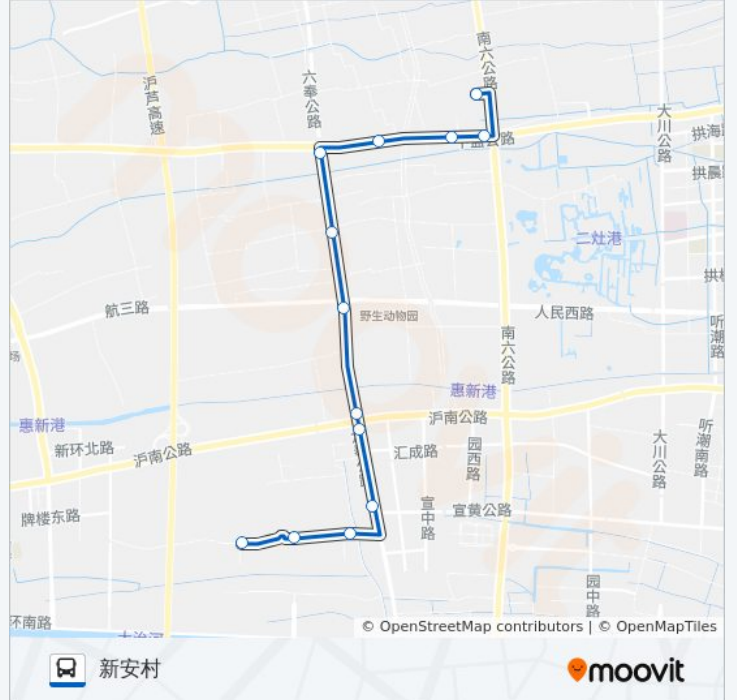

公交宣桥1路的信息

方向: 两港装饰城

站点数量: 16

行车时间: 42 分

途经站点:

方向: 新安村

13 站

[查看时间表](#)

- 两港装饰城
- 三灶
- 三灶村
- 腰路村13组
- 下盐公路六奉公路
- 季桥村
- 六奉公路一灶港桥
- 宣桥社区卫生中心
- 宣桥镇政府
- 六奉公路宣黄公路
- 宋家宅
- 新安村7组
- 新安村

公交宣桥1路的时间表

往新安村方向的时间表

星期一	06:00 - 18:00
星期二	06:00 - 18:00
星期三	06:00 - 18:00
星期四	06:00 - 18:00
星期五	06:00 - 18:00
星期六	06:00 - 18:00
星期日	06:00 - 18:00

公交宣桥1路的信息

方向: 新安村

站点数量: 13

行车时间: 35 分

途经站点:

你可以在moovitapp.com下载公交宣桥1路的PDF时间表和线路图。使用 [Moovit应用程序](#) 查询上海的实时公交、列车时刻表以及公共交通出行指南。

[关于Moovit](#) · [MaaS解决方案](#) · [城市列表](#) · [Moovit社区](#)

© 2023 Moovit - 版权所有

查看实时到站时间