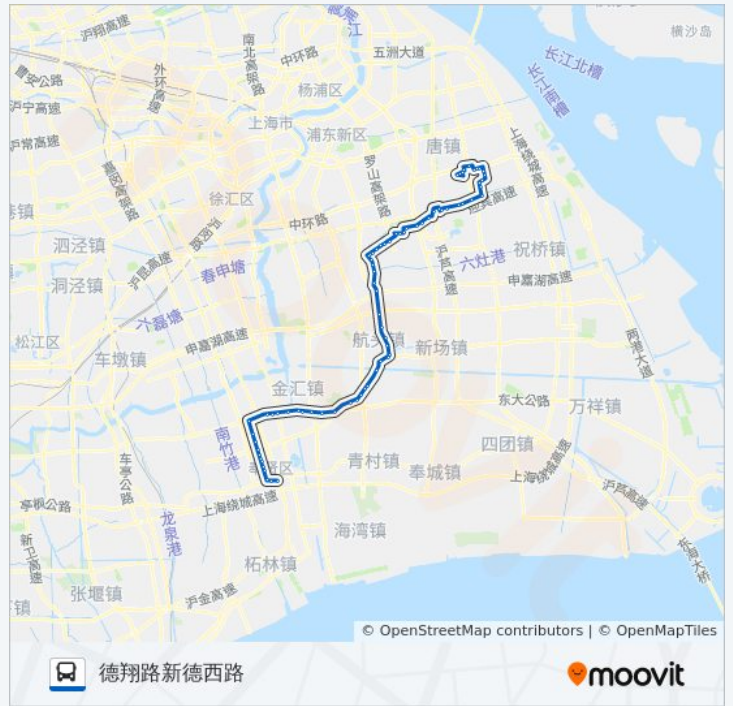

环城东路运河路

易买得超市

环城东路航南公路

环城东路国顺路

奉浦新村

奉浦大厦

公交川奉专线的时间表

往德翔路新德西路方向的时间表

方向: 德翔路新德西路

站点数量: 75

行车时间: 195 分
途经站点:

- 环城东路公谊路
- 环城东路环城北路
- 环城东路大叶公路
- 大叶公路望园路
- 关港村
- 大叶公路金海公路
- 益民村
- 金汇车站
- 中华学院
- 大叶公路浦星公路
- 新强村
- 泰日加油站
- 南航公路明星路
- 泰日镇
- 航南公路泰梅路
- 李家弄
- 唯一企业
- 航头敬老院
- 航南公路航鹤路
- 航头
- 航头(招呼站)
- 航头农工商大卖场
- 航头卫生中心
- 下沙
- 白墙
- 沈庄
- 沈西(临时站)
- 康沈路繁荣路
- 南八灶
- 康沈路年家浜路
- 周浦
- 川周公路康沈路(军民路)
- 川周公路文康路