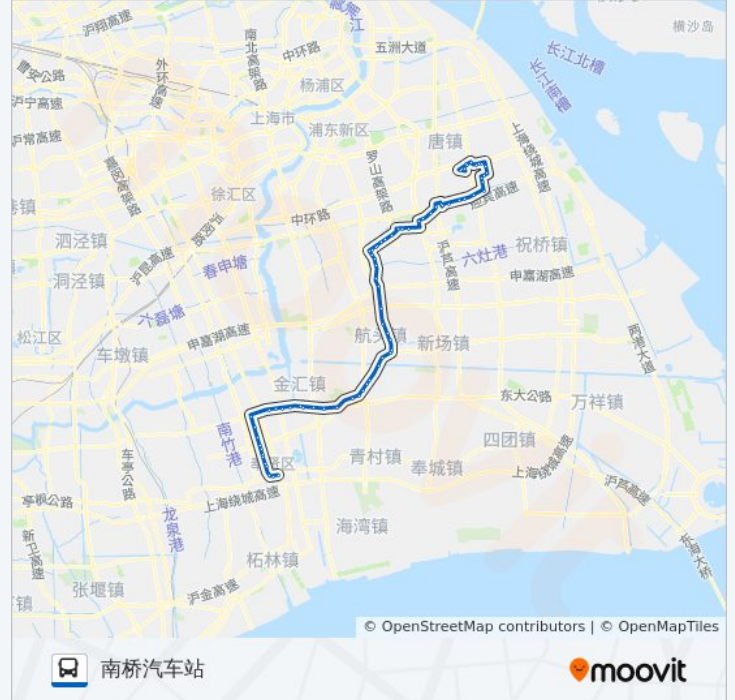

白墙

下沙

航头卫生中心

航头农工商大卖场

航头(招呼站)

航头

航南公路航鹤路

航头养老院

唯一企业

李家弄

航南公路泰梅路

泰日镇

南航公路明星路

泰日加油站

新强村

大叶公路浦星公路

中华学院

金汇车站

益民村

大叶公路金海公路

关港村

大叶公路望园路

环城东路大叶公路

环城东路环城北路