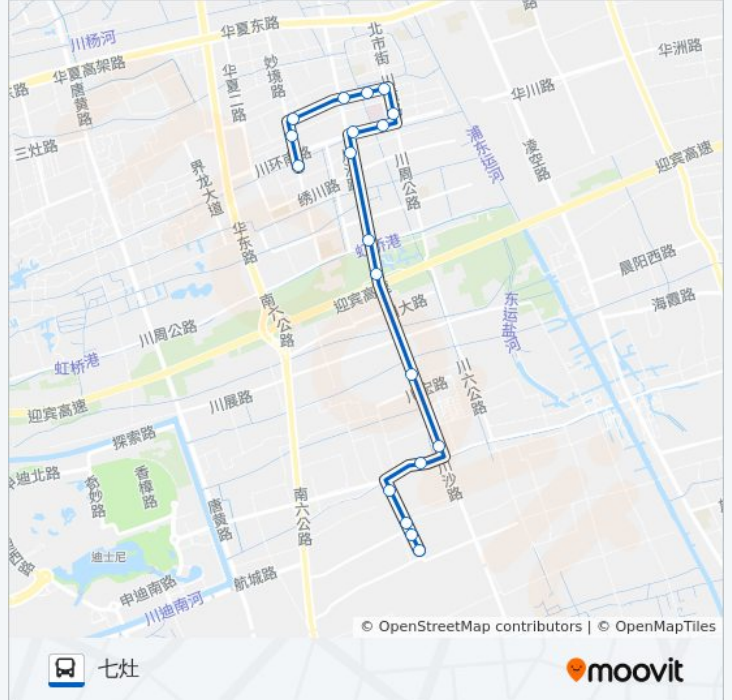

[查看时间表](#)

川沙客运站
妙境路南桥路
城南路妙境路
城南路川沙路
川沙公寓
城南路川黄路
川黄路学北路
川环南路保健路
川环南路川沙路
川沙路锦川路
川沙路川周公路
川沙路迎宾大道
川沙路川宏路
川沙路六陈路(祝家宅)
浦优农艺园
七灶新园区
七灶三队
七灶四队
七灶

公交川沙2路的时间表

往七灶方向的时间表

星期一	06:30 - 21:30
星期二	06:30 - 21:30
星期三	06:30 - 21:30
星期四	06:30 - 21:30
星期五	06:30 - 21:30
星期六	06:30 - 21:30
星期日	06:30 - 21:30

公交川沙2路的信息

方向: 七灶

站点数量: 19

行车时间: 34 分

途经站点:

方向: 川沙客运站

18 站

[查看时间表](#)

- 七灶
- 纯新村
- 岭七路岭南路
- 牌楼(Y014)
- 川沙路六陈路(祝家宅)
- 川沙路川宏路
- 川沙路迎宾大道
- 川沙路川周公路
- 川沙路锦川路
- 川环南路川沙路
- 川环南路保健路
- 川黄路学北路
- 城南路川黄路
- 川沙公寓
- 城南路川沙路
- 城南路妙镜站(临时站)
- 妙境路南桥路
- 川沙客运站

公交川沙2路的时间表

往川沙客运站方向的时间表

星期一	06:30 - 21:30
星期二	06:30 - 21:30
星期三	06:30 - 21:30
星期四	06:30 - 21:30
星期五	06:30 - 21:30
星期六	06:30 - 21:30
星期日	06:30 - 21:30

公交川沙2路的信息

方向: 川沙客运站

站点数量: 18

行车时间: 35 分

途经站点:

你可以在moovitapp.com下载公交川沙2路的PDF时间表和线路图。使用[Moovit应用程序](#)查询上海的实时公交、列车时刻表以及公共交通出行指南。

[关于Moovit](#) · [MaaS解决方案](#) · [城市列表](#) · [Moovit社区](#)

© 2023 Moovit - 版权所有