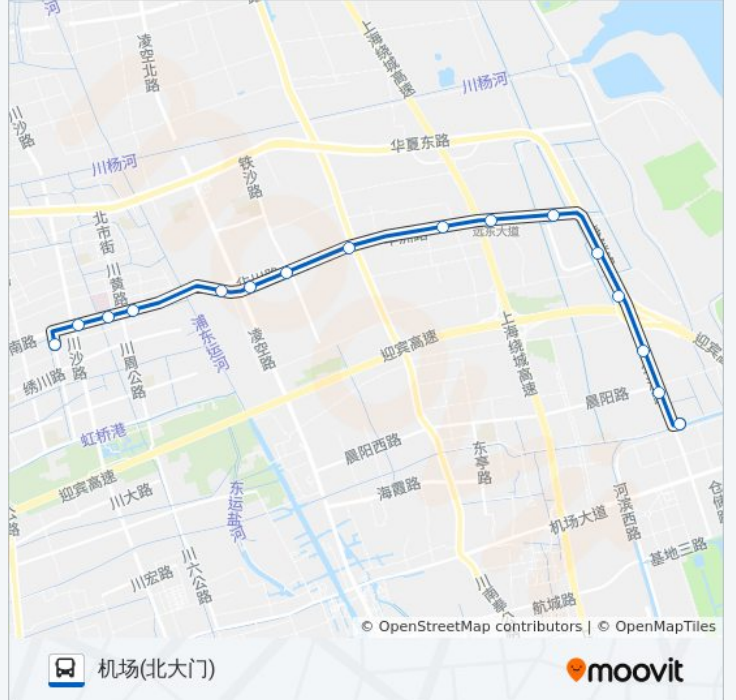

## 方向: 机场(北大门)

16站

[查看时间表](#)

华戴路川环南路

川环南路川沙路

川环南路保健路

川环南路川黄路

华洲路太平村

华洲路迎宾大道

华洲路晨阳路

机场(北大门)

## 公交川沙3路的时间表

往机场(北大门)方向的时间表

星期一	06:30 - 20:30
星期二	06:30 - 20:30
星期三	06:30 - 20:30
星期四	06:30 - 20:30
星期五	06:30 - 20:30
星期六	06:30 - 20:30
星期日	06:30 - 20:30

## 公交川沙3路的信息

方向: 机场(北大门)

站点数量: 16

行车时间: 37 分

途经站点: