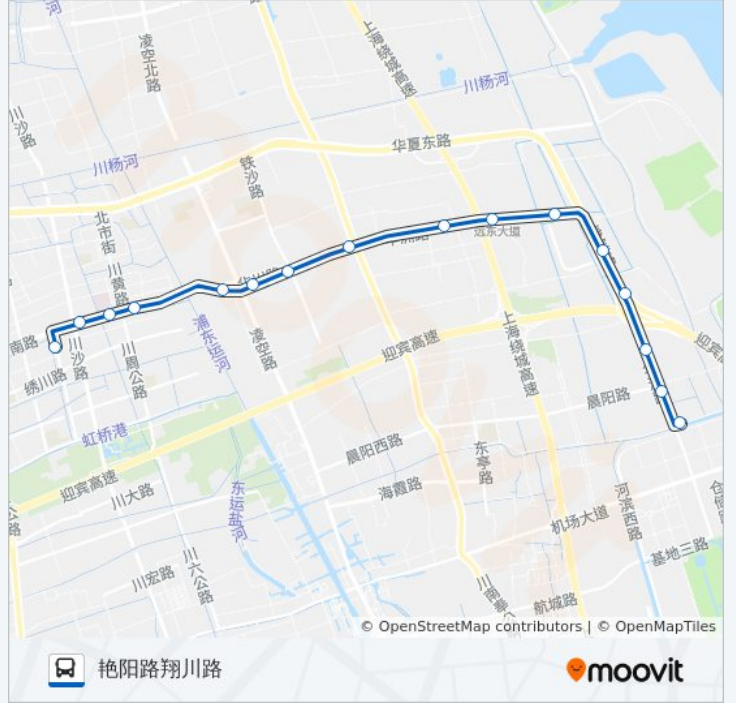

## 公交川沙3路的信息

方向: 机场(北大门)

站点数量: 16

行车时间: 37 分

途经站点:

## 方向: 艳阳路翔川路

16 站

[查看时间表](#)

- 机场(北大门)
- 华洲路晨阳路
- 华洲路迎宾大道
- 华洲路陈家宅
- 华洲路东滨村
- 华洲路沙泥路
- 华洲路森林村
- 华洲路新营村
- 华洲路川南奉公路
- 华洲路华洲北路
- 华洲路凌空路
- 华洲路太平村
- 川环南路川黄路
- 川环南路保健路
- 川环南路川沙路(桃园新村)
- 华戴路川环南路

## 公交川沙3路的时间表

往艳阳路翔川路方向的时间表

星期一	06:00 - 20:00
星期二	06:00 - 20:00
星期三	06:00 - 20:00
星期四	06:00 - 20:00
星期五	06:00 - 20:00
星期六	06:00 - 20:00
星期日	06:00 - 20:00

## 公交川沙3路的信息

方向: 艳阳路翔川路

站点数量: 16

行车时间: 38 分

途经站点:

你可以在moovitapp.com下载公交川沙3路的PDF时间表和线路图。使用[Moovit应用程序](#)查询上海的实时公交、列车时刻表以及公共交通出行指南。

[关于Moovit](#) · [MaaS解决方案](#) · [城市列表](#) · [Moovit社区](#)

© 2023 Moovit - 版权所有