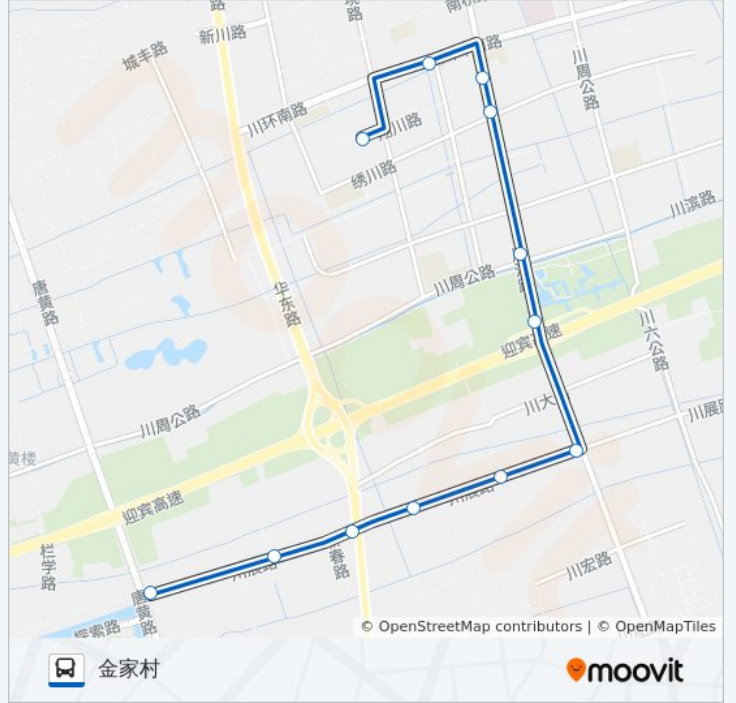

公交川沙4路的信息

方向: 川沙客运站

站点数量: 12

行车时间: 29 分

途经站点:

方向: 金家村

12 站

[查看时间表](#)

- 川沙客运站
- 川环南路川沙路
- 川沙路锦川路
- 川沙路绣川路
- 川沙路川周公路
- 川沙路迎宾大道
- 川展路川沙路
- 陈行六队
- 新春村绿化队
- 川展路南六公路
- 新春村十队
- 金家村

公交川沙4路的时间表

往金家村方向的时间表

星期一	07:30 - 20:55
星期二	07:30 - 20:55
星期三	07:30 - 20:55
星期四	07:30 - 20:55
星期五	07:30 - 20:55
星期六	07:30 - 20:55
星期日	07:30 - 20:55

公交川沙4路的信息

方向: 金家村

站点数量: 12

行车时间: 26 分

途经站点:

你可以在moovitapp.com下载公交川沙4路的PDF时间表和线路图。使用[Moovit应用程序](#)查询上海的实时公交、列车时刻表以及公共交通出行指南。

[关于Moovit](#) · [MaaS解决方案](#) · [城市列表](#) · [Moovit社区](#)

© 2023 Moovit - 版权所有

查看实时到站时间