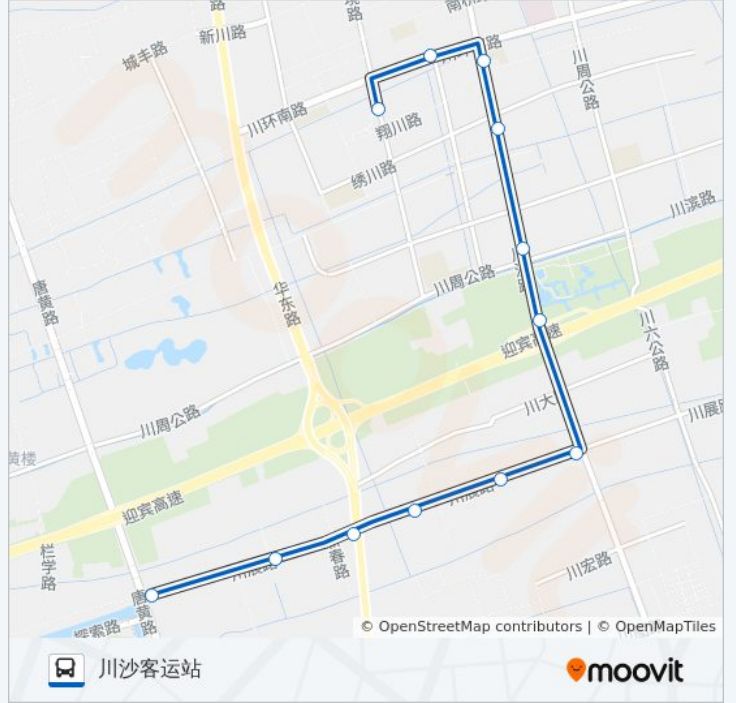

川沙4路

川沙客运站

[以网页模式查看](#)

公交川沙4(川沙客运站)共有2条行车路线。工作日的服务时间为：

(1) 川沙客运站: 07:10 - 20:35 (2) 金家村: 07:30 - 20:55

使用Moovit找到公交川沙4路离你最近的站点，以及公交川沙4路下车车的到站时间。

方向: 川沙客运站

12站

[查看时间表](#)

金家村
新春村十队
川展路南六公路
新春村绿化队
陈行六队
川展路川沙路
川沙路迎宾大道
川沙路川周公路
川沙路绣川路
川沙路翔川路
川环南路川沙路
川沙客运站

公交川沙4路的时间表

往川沙客运站方向的时间表

星期一	07:10 - 20:35
星期二	07:10 - 20:35
星期三	07:10 - 20:35
星期四	07:10 - 20:35
星期五	07:10 - 20:35
星期六	07:10 - 20:35
星期日	07:10 - 20:35

公交川沙4路的信息

方向: 川沙客运站

站点数量: 12

行车时间: 29 分

途经站点:

方向: 金家村

12 站

[查看时间表](#)

公交川沙4路的信息

方向: 金家村

站点数量: 12

行车时间: 26 分

途经站点:

你可以在moovitapp.com下载公交川沙4路的PDF时间表和线路图。使用[Moovit应用程序](#)查询上海的实时公交、列车时刻表以及公共交通出行指南。

[关于Moovit](#) · [MaaS解决方案](#) · [城市列表](#) · [Moovit社区](#)

© 2023 Moovit - 版权所有