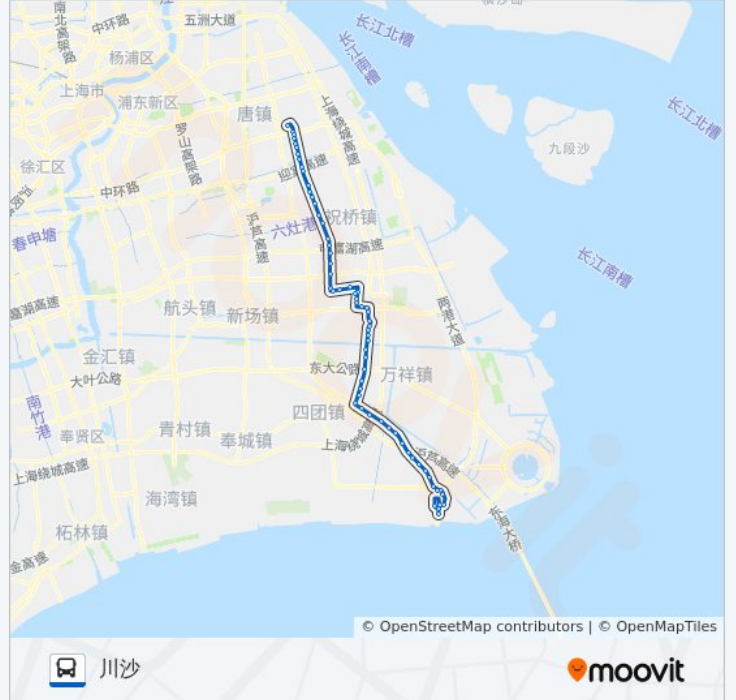

- 芦潮港
- 芦潮港镇
- 南汇公交停车场(招呼站)
- 渔港路(龙吟新村)
- 芦潮路潮乐路
- 芦茂路港辉路
- 潮乐路芦云路
- 芦云路潮乐路
- 果园
- 南芦公路两港大道
- 汇角
- 新隆
- 泥城
- 牌楼
- 高木桥
- 南芦公路S2
- 马厂
- 万彭桥
- 海关
- 董村
- 庙西
- 大桥

公交川芦专线的时间表

往川沙方向的时间表

星期一	04:50 - 19:00
星期二	04:50 - 19:00
星期三	04:50 - 19:00
星期四	04:50 - 19:00
星期五	04:50 - 19:00
星期六	04:50 - 19:00
星期日	04:50 - 19:00

公交川芦专线的信息

方向: 川沙

站点数量: 65

行车时间: 176 分

途经站点:

团东
龙潭
沈家码头
老鹤嘴
周家码头
川南奉公路川治路
邬家路
四墩村(招呼站)
团结
黄路新街
黄路
川南奉公路(建材市场)
王家滩
沪南公路靖海路
南汇汽车站
南祝路人民东路
拱极路南祝路(惠南地铁站)
南祝路拱北路
拱为路北门路
拱为路听乐路
拱为路听悦路
大川公路拱乐路(南汇中心医院)
大川公路下盐路
大川公路浦红西路
会龙村
大川公路卫亭路
大川公路宝溪路
大川公路聚溪路(招呼站)
大川公路周祝公路
川沙路储七路
川沙路农场路
川沙路唐家浜桥
川沙路六陈路(祝家宅)

川沙路川展路

川沙路迎宾大道

川沙路川周公路

川沙路航校路

川沙路翔川路

川沙路南桥路

川沙路新源路

川沙路新德路

大桥

庙西

董村

海关

万彭桥

马厂

南芦公路S2

高木桥