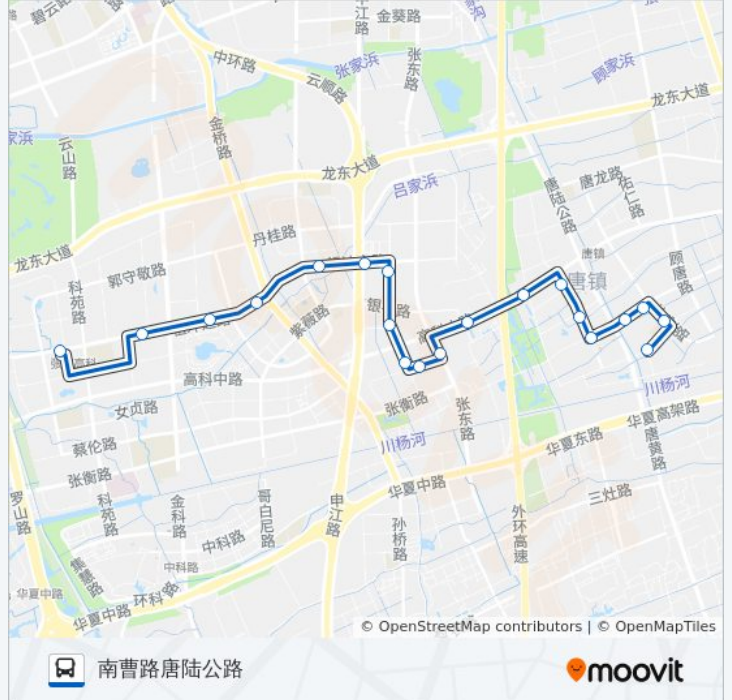

[查看时间表](#)

张江地铁站
祖冲之路居里路
祖冲之路高斯路
祖冲之路张江路
广兰路地铁站
祖冲之路申江路
盛夏路祖冲之路
盛夏路秋月路
盛夏路益江路
益江路盛夏路
张东路益江路
高科中路芳春路
高科东路外环路
唐安路唐镇路
唐安路唐兴路
创新西路唐安路
唐镇卫生院
创新中路齐爱路
齐爱路南曹路
南曹路金利公寓

公交张江1路的时间表

往南曹路唐陆公路方向的时间表

星期一	06:30 - 21:00
星期二	06:30 - 21:00
星期三	06:30 - 21:00
星期四	06:30 - 21:00
星期五	06:30 - 21:00
星期六	06:30 - 21:00
星期日	06:30 - 21:00

公交张江1路的信息

方向: 南曹路唐陆公路

站点数量: 20

行车时间: 43 分

途经站点:

方向: 张江地铁站

20 站

[查看时间表](#)

- 南曹路金利公寓
- 齐爱路南曹路
- 创新中路齐爱路
- 唐镇卫生院
- 创新西路唐安路
- 唐安路唐兴路
- 唐安路唐镇路
- 高科东路外环路
- 高科中路芳春路
- 张东路益江路
- 益江路盛夏路
- 盛夏路益江路
- 盛夏路秋月路
- 盛夏路祖冲之路
- 祖冲之路申江路
- 祖冲之路广兰路
- 祖冲之路张江路
- 祖冲之路高斯路

公交张江1路的时间表

往张江地铁站方向的时间表

星期一	06:30 - 20:00
星期二	06:30 - 20:00
星期三	06:30 - 20:00
星期四	06:30 - 20:00
星期五	06:30 - 20:00
星期六	06:30 - 20:00
星期日	06:30 - 20:00

公交张江1路的信息

方向: 张江地铁站

站点数量: 20

行车时间: 43 分

途经站点:

祖冲之路居里路

张江地铁站

你可以在moovitapp.com下载公交张江1路的PDF时间表和线路图。使用[Moovit应用程序](#)查询上海的实时公交、列车时刻表以及公共交通出行指南。