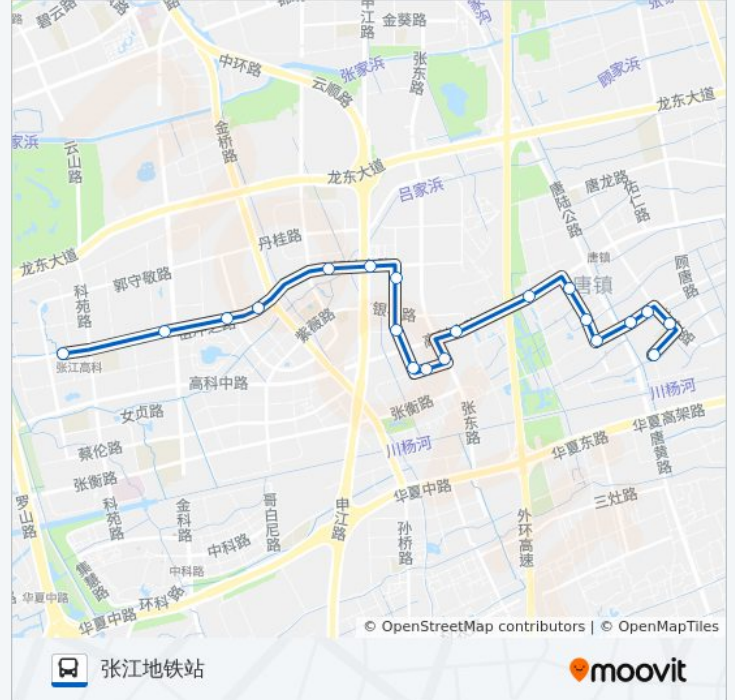

[查看时间表](#)

张江地铁站
祖冲之路居里路
祖冲之路高斯路
祖冲之路张江路
广兰路地铁站
祖冲之路申江路
盛夏路祖冲之路
盛夏路秋月路
盛夏路益江路
益江路盛夏路
张东路益江路
高科中路芳春路
高科东路外环路
唐安路唐镇路
唐安路唐兴路
创新西路唐安路
唐镇卫生院
创新中路齐爱路
齐爱路南曹路
南曹路金利公寓

公交张江1路的时间表

往南曹路唐陆公路方向的时间表

星期一	06:30 - 21:00
星期二	06:30 - 21:00
星期三	06:30 - 21:00
星期四	06:30 - 21:00
星期五	06:30 - 21:00
星期六	06:30 - 21:00
星期日	06:30 - 21:00

公交张江1路的信息

方向: 南曹路唐陆公路

站点数量: 20

行车时间: 43 分

途经站点:

方向: 张江地铁站

20 站

[查看时间表](#)

- 南曹路金利公寓
- 齐爱路南曹路
- 创新中路齐爱路
- 唐镇卫生院
- 创新西路唐安路
- 唐安路唐兴路
- 唐安路唐镇路
- 高科东路外环路
- 高科中路芳春路
- 张东路益江路
- 益江路盛夏路
- 盛夏路益江路
- 盛夏路秋月路
- 盛夏路祖冲之路
- 祖冲之路申江路
- 祖冲之路广兰路
- 祖冲之路张江路
- 祖冲之路高斯路

公交张江1路的时间表

往张江地铁站方向的时间表

星期一	06:30 - 20:00
星期二	06:30 - 20:00
星期三	06:30 - 20:00
星期四	06:30 - 20:00
星期五	06:30 - 20:00
星期六	06:30 - 20:00
星期日	06:30 - 20:00

公交张江1路的信息

方向: 张江地铁站

站点数量: 20

行车时间: 43 分

途经站点:

祖冲之路居里路

张江地铁站

你可以在moovitapp.com下载公交张江1路的PDF时间表和线路图。使用[Moovit应用程序](#)查询上海的实时公交、列车时刻表以及公共交通出行指南。